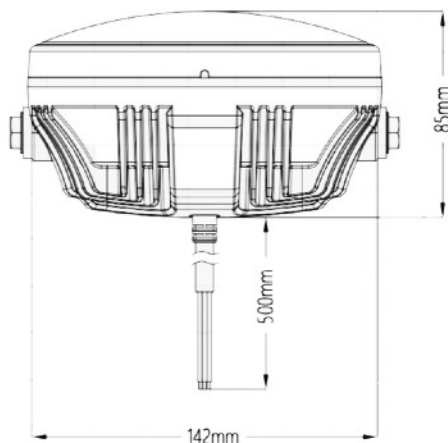

ŽAROMET LED ø145mm - motocikel

EHL508136

LASTNOSTI

- električna napetost: 12/24V
- funkcija: dolga, kratka in pozicijska luč
- odobritev: ECE R113, ECE R7, ECE R10(EMC)
- namestitev: vijak
- vodotesnost: IP 67
- zunanja leča: prozoren PC
- notranje leče: steklo, prozoren PC, PMMA
- operativna temperatura: od -40°C do +60°C
- povezava: kabel 500mm

FUNKCIJA	NAJVIŠJA MOČ	LED	ODOBRITEV
dolga luč	14W	4x LED	ECE R113 class D
kratka luč	15W	8x LED	ECE R113 class D
pozicijska luč	1,5W	40x LED	ECE R7