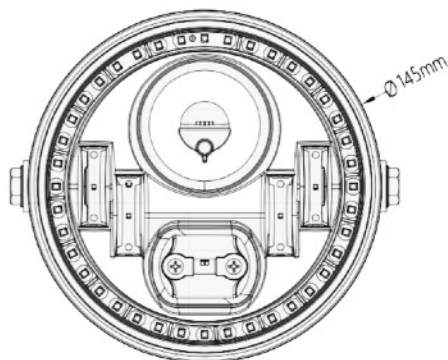

ŽAROMET LED ø145mm - motocikel

EHL508136

LASTNOSTI

- električna napetost: 12/24V
- funkcija: dolga, kratka in pozicijska luč
- odobritev: ECE R113, ECE R7, ECE R10(EMC)
- namestitev: vijak
- vodotesnost: IP 67
- zunanja leča: prozoren PC
- notranje leče: steklo, prozoren PC, PMMA
- operativna temperatura: od -40°C do +60°C
- povezava: kabel 500mm

FUNKCIJA	NAJVIŠJA MOČ	LED	ODOBRITEV
dolga luč	14W	4x LED	ECE R113 class D
kratka luč	15W	8x LED	ECE R113 class D
pozicijska luč	1,5W	40x LED	ECE R7