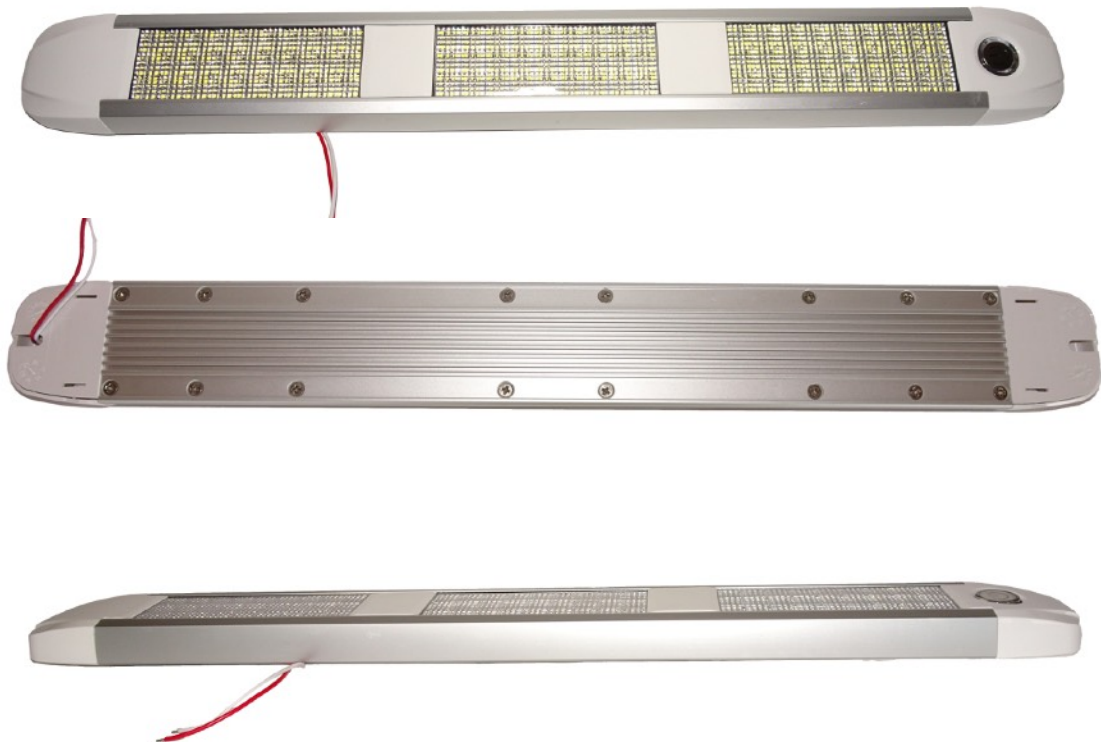

SVETILKA NOTRANJA LED 437x50mm - 3 modul.

EIE591037

LASTNOSTI

- električna napetost: 12/24V
- funkcija: notranja luč
- moč: 13,5W
- svetilnost: 900±50Lm
- barvna temperatura: 5700K (±500K)
- namestitev: 2x vijak ST4.2
- odobritev: EMC (ECE R10)
- vodotesnost: IP 67
- priklop: kabel, 200mm

	OZNAKA	LASTNOST
1	EIE591037	stikalo
2		PIR (5m)
3		kabel