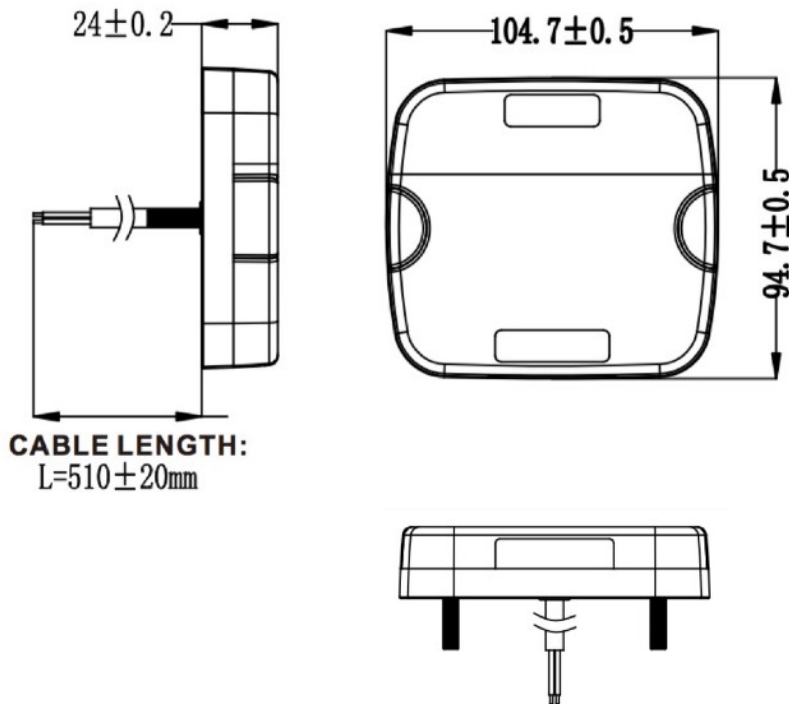

# SVETILKA ZADNJA LED 105x95mm

### LASTNOSTI

- električna napetost: 10/30V
- namestitev: vijak
- odobritev: ECE
- vodotesnost: IP 67
- operativna temperatura: od -40°C do +65°C
- povezava: kabel 550mm

Signal wire:

OZNAKA	BARVA LED	FUNKCIJA	ODOBRITEV	LED	MOČ
ES500125		STOP/POZICIJA/ SMERNIK	ST/POZ: ECE R7 SMER: ECE R6	ST/POZ: 8x SMD rdeča LED SMER: 8x SMD oranžna LED	ST/POZ: 0,5W SMER: 3W
		ODSEVNIK	ECE R3	/	/
		REG. TABLICA	ECE R4	4x SMD bela LED	2W
ES500115		STOP/POZICIJA/ SMERNIK	ST/POZ: ECE R7 SMER: ECE R6	ST/POZ: 8x SMD rdeča LED SMER: 8x SMD oranžna LED	ST/POZ: 0,5W SMER: 3W
		ODSEVNIK	ECE R3	/	/