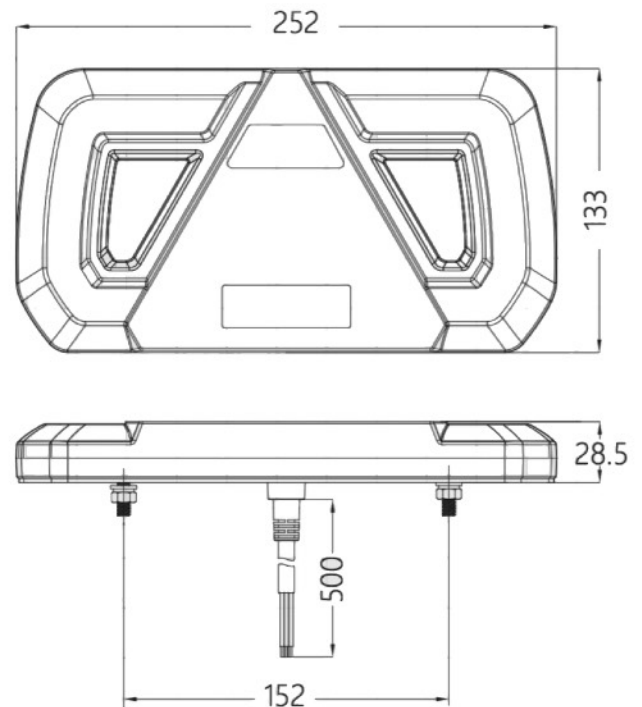

SVETILKA ZADNJA LED s trikotnikom 252x133mm

ES501511/21

LASTNOSTI

- električna napetost: 12-24V
- namestitev: vijak (M6)
- povezava: kabel, 500mm
- odobritev: ECE
- vodotesnost: IP 67
- operativna temperatura: od -40°C do +60°C

OZNAKA	BARVA	FUNKCIJA	ODOBRITEV	MOČ
ES501511		leva	stop/ pozicija	ECE R7 st.: 2,3W poz.: 0,5W
			vrvratna	ECE R23 2,3W
ES501521		desna	smernik	ECE R6 2W
			meglenka	ECE R38 4W
			odsevník	ECE R3 -