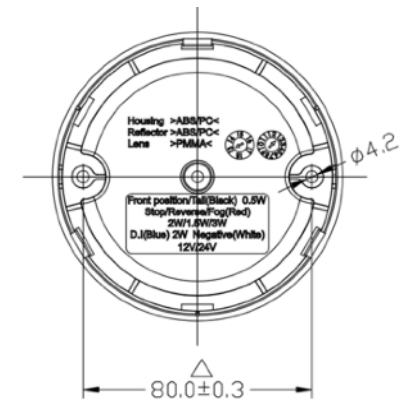

SVETILKE LED $\varnothing 101\text{mm}$ s krom obročem

LASTNOSTI

- električna napetost: 10/30V
- poraba: zavorna: 2W
zadnja pozicija: 0,5W
- namestitev: vodoravna montaža, 2x vijak
- odobritev: ECE
- barva leč: prozorna ali barvna
- vodotesnost: IP 67
- operativna temperatura: od -40°C do $+65^{\circ}\text{C}$

OZNAKA	BARVA LED	FUNKCIJA	ODOBRITEV	LED	MOČ
ES504095		STOP/POZIC.	ECE R7	17x 0,2W SMD rdeča	ST: 2W Poz: 0,5W
		SPR. SMER.	ECE R6	17x 0,2W SMD oranžna	2W
		ZADN. SMER	ECE R6	17x 0,2W SMD oranžna	2W
ES504090		VZVRATNA	ECE R23	12x 0,2W SMD bela	1,5W
		ZADN. MEGL.	ECE R38	17x 0,2W SMD rdeča	2W
		ZADN. SMER	ECE R6	7x 0,2W SMD oranžna	1,5W
		STOP/POZIC.	ECE R7	10x 0,2W SMD rdeča	ST: 2W, Poz.: 0,5W
		SPR. SMER.	ECE R6	14x 0,2W SMD oranžna	1,5W
		SPR. POZICIJA	ECE R7	3x 0,2W SMD bela	0,5W