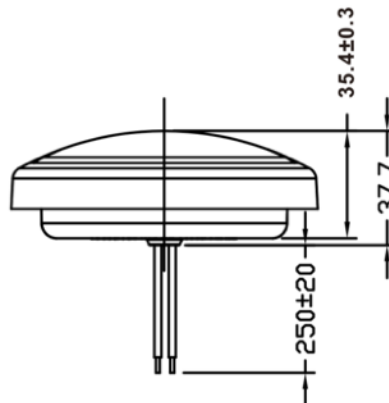

SVETILKE LED $\varnothing 101\text{mm}$ s krom obročem

LASTNOSTI

- električna napetost: 10/30V
- poraba: zavorna: 2W
zadnja pozicija: 0,5W
- namestitev: vodoravna montaža, 2x vijak
- odobritev: ECE
- barva leč: prozorna ali barvna
- vodotesnost: IP 67
- operativna temperatura: od -40°C do $+65^{\circ}\text{C}$

OZNAKA	BARVA LED	FUNKCIJA	ODOBRITEV	LED	MOČ
ES504095		STOP/POZIC.	ECE R7	17x 0,2W SMD rdeča	ST: 2W Poz: 0,5W
		SPR. SMER.	ECE R6	17x 0,2W SMD oranžna	2W
		ZADN. SMER	ECE R6	17x 0,2W SMD oranžna	2W
ES504090		VZVRATNA	ECE R23	12x 0,2W SMD bela	1,5W
		ZADN. MEGL.	ECE R38	17x 0,2W SMD rdeča	2W
		ZADN. SMER	ECE R6	7x 0,2W SMD oranžna	1,5W
		STOP/POZIC.	ECE R7	10x 0,2W SMD rdeča	ST: 2W, Poz.: 0,5W
		SPR. SMER.	ECE R6	14x 0,2W SMD oranžna	1,5W
		SPR. POZICIJA	ECE R7	3x 0,2W SMD bela	0,5W