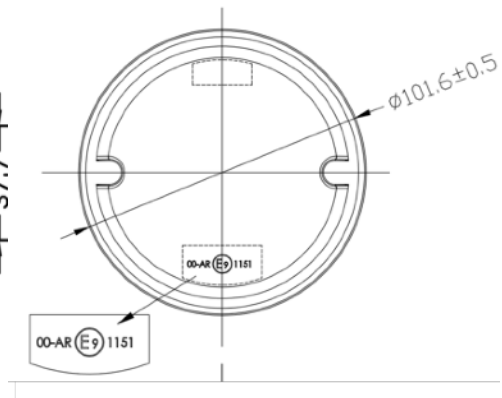

SVETILKE LED $\varnothing 101\text{mm}$ s krom obročem

LASTNOSTI

- električna napetost: 10/30V
- poraba: zavorna: 2W
zadnja pozicija: 0,5W
- namestitev: vodoravna montaža, 2x vijak
- odobritev: ECE
- barva leč: prozorna ali barvna
- vodotesnost: IP 67
- operativna temperatura: od -40°C do $+65^{\circ}\text{C}$

OZNAKA	BARVA LED	FUNKCIJA	ODOBRITEV	LED	MOČ
ES504095		STOP/POZIC.	ECE R7	17x 0,2W SMD rdeča	ST: 2W Poz: 0,5W
		SPR. SMER.	ECE R6	17x 0,2W SMD oranžna	2W
		ZADN. SMER	ECE R6	17x 0,2W SMD oranžna	2W
ES504090		VZVRATNA	ECE R23	12x 0,2W SMD bela	1,5W
		ZADN. MEGL.	ECE R38	17x 0,2W SMD rdeča	2W
		ZADN. SMER	ECE R6	7x 0,2W SMD oranžna	1,5W
		STOP/POZIC.	ECE R7	10x 0,2W SMD rdeča	ST: 2W, Poz.: 0,5W
		SPR. SMER.	ECE R6	14x 0,2W SMD oranžna	1,5W
		SPR. POZICIJA	ECE R7	3x 0,2W SMD bela	0,5W