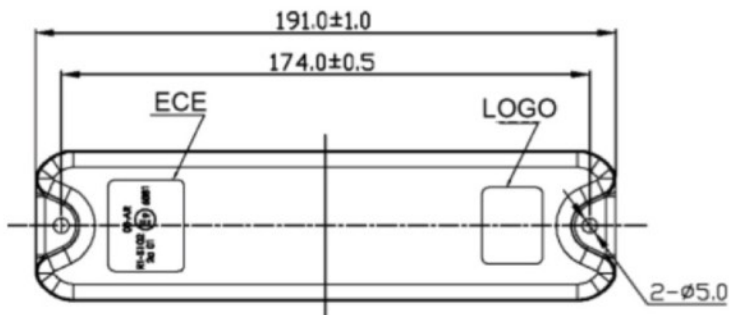

ES507030 - Leva