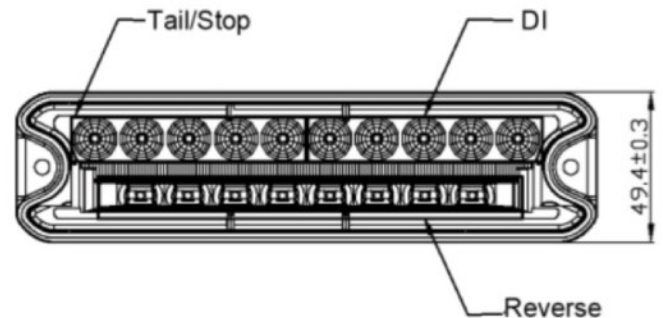

SVETILKA ZADNJA LED 191x49mm 4-funkcije

ES507030/40

LASTNOSTI

- električna napetost: 10/30V
- poraba: stop: 2,5W, pozicija: 0,5W, smernik: 1,5W, vzvratna: 2W
- namestitev: 2x vijak ST 4,2
- odobritev: ECE
- vodotesnost: IP 67
- operativna temperatura: od -40°C do +65°C
- povezava: kabel ni priložen

ES507040 - Desna

ES507030 - Leva