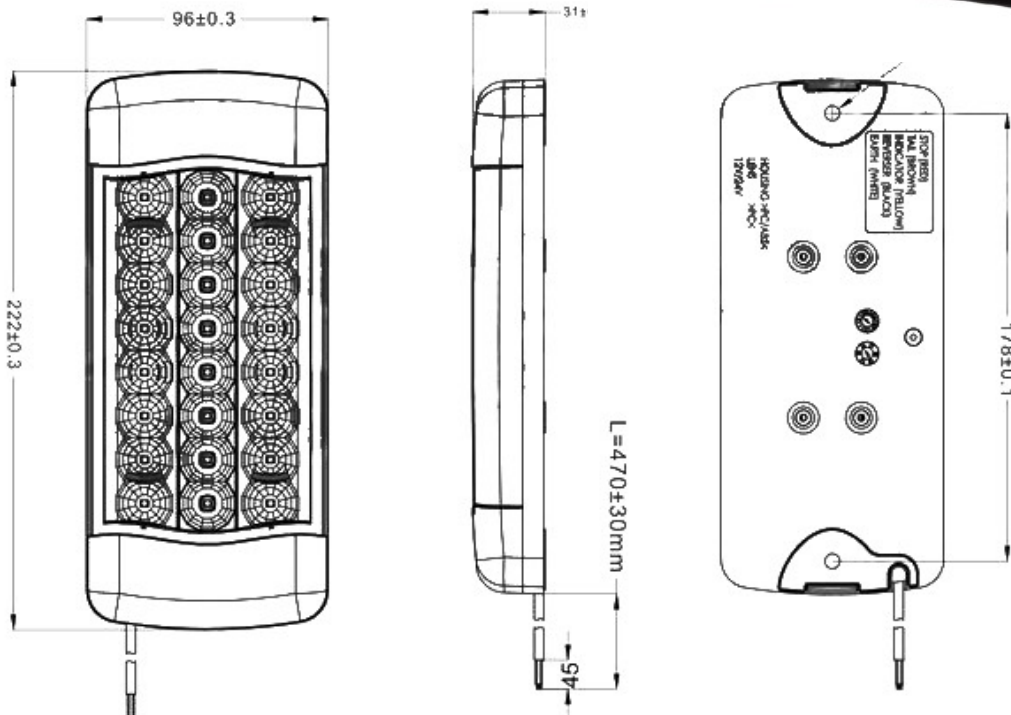

SVETILKA ZADNJA LED 222x96mm 4-funkcijska

ES509436

LASTNOSTI

- električna napetost: 10-30V
- namestitev: na površino z vijaki
- odobritev: stop/pozicija: ECE R7
smerokaz: ECE R6
vzratna: ECE R23
- vodotesnost: IP 67
- operativna temperatura: od -40°C do +65°C
- povezava: kabel 550mm

OZNAKA	BARVA LED	FUNKCIJA	ODOBRITEV	LED	MOČ
ES509436		STOP/POZICIJA	ECE R7	8x SMD rdeča LED	ST: 3W P: 0,4W
		VZVRATNA	ECE R23	8x SMD bela LED	2,5W
		SMEROKAZ	ECE R6	8x SMD oranžna LED	3W