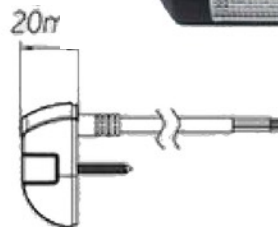

SVETILKA ZADNJA LED 210x50mm 4-funkcijska - dinamični smerokaz, vzvratna svetilka 10W !

ESW502440

LASTNOSTI

- električna napetost: 12-24V
- funkcija: pozicija/stop/smernik/vzvratna
- namestitev: 2x vijak
- odobritev: ECE
- vodotesnost: IP 67
- operativna temperatura: od -40°C do +65°C
- materiali: leče - PC, ohišje - aluminij
- povezava: kabel, 350mm

FUNKCIJA	ODOBRITEV	LED	MOČ
POZICIJA	ECE R7, ECE R10	12x	0,6W
STOP	ECE R7, ECE R10	12x	2,7W
SMERNIK	ECE R6, ECE R10	12x	2,5W
VZVRATNA oz. DELOVNA svetilka pod kotom !!!	ECE R23, ECE R10	26x	10W