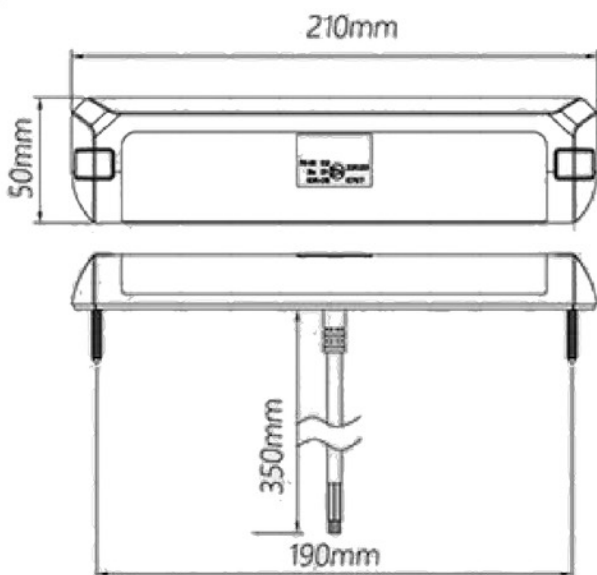

SVETILKA ZADNJA LED 210x50mm 4-funkcijska - dinamični smerokaz, vzvratna svetilka 10W !

ESW502440

LASTNOSTI

- električna napetost: 12-24V
- funkcija: pozicija/stop/smernik/vzvratna
- namestitev: 2x vijak
- odobritev: ECE
- vodotesnost: IP 67
- operativna temperatura: od -40°C do +65°C
- materiali: leče - PC, ohišje - aluminij
- povezava: kabel, 350mm

FUNKCIJA	ODOBRITEV	LED	MOČ
POZICIJA	ECE R7, ECE R10	12x	0,6W
STOP	ECE R7, ECE R10	12x	2,7W
SMERNIK	ECE R6, ECE R10	12x	2,5W
VZVRATNA oz. DELOVNA svetilka pod kotom !!!	ECE R23, ECE R10	26x	10W