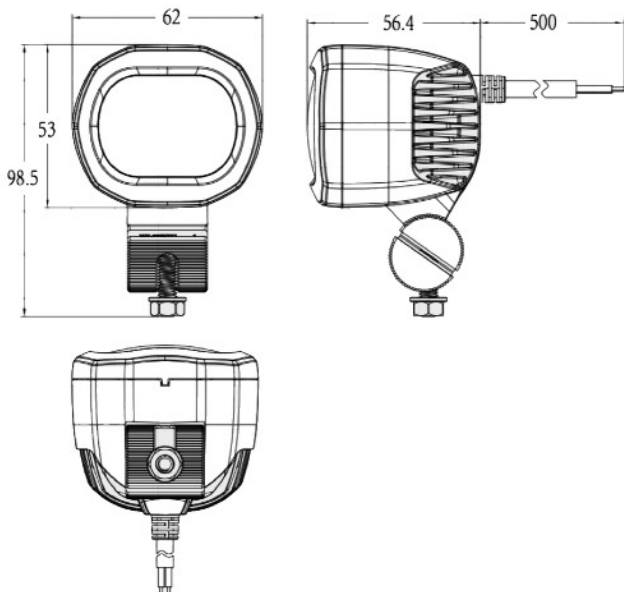

LED ŽAROMET - perimeter 65x53mm 10-80V

EWLX5326B

LASTNOSTI

- električna napetost: 10/80V
- funkcija: opozorilna črta - delovna luč
- LED znamka & moč: OSRAM 2x 3W LED
- namestitev: M6 vijaki
- povezava: kabel 500mm
- odobritev: EMC (ECE R10- E9 11346)
- vodotesnost: IP 67

	BARVA	NAPETOST	TOK	MOČ	SVETILNOST
EWLX5326B		10-80V	0,56A @10V	6,4 W	120Lm
		10-80V	0,56A @10V	5 W	180Lm