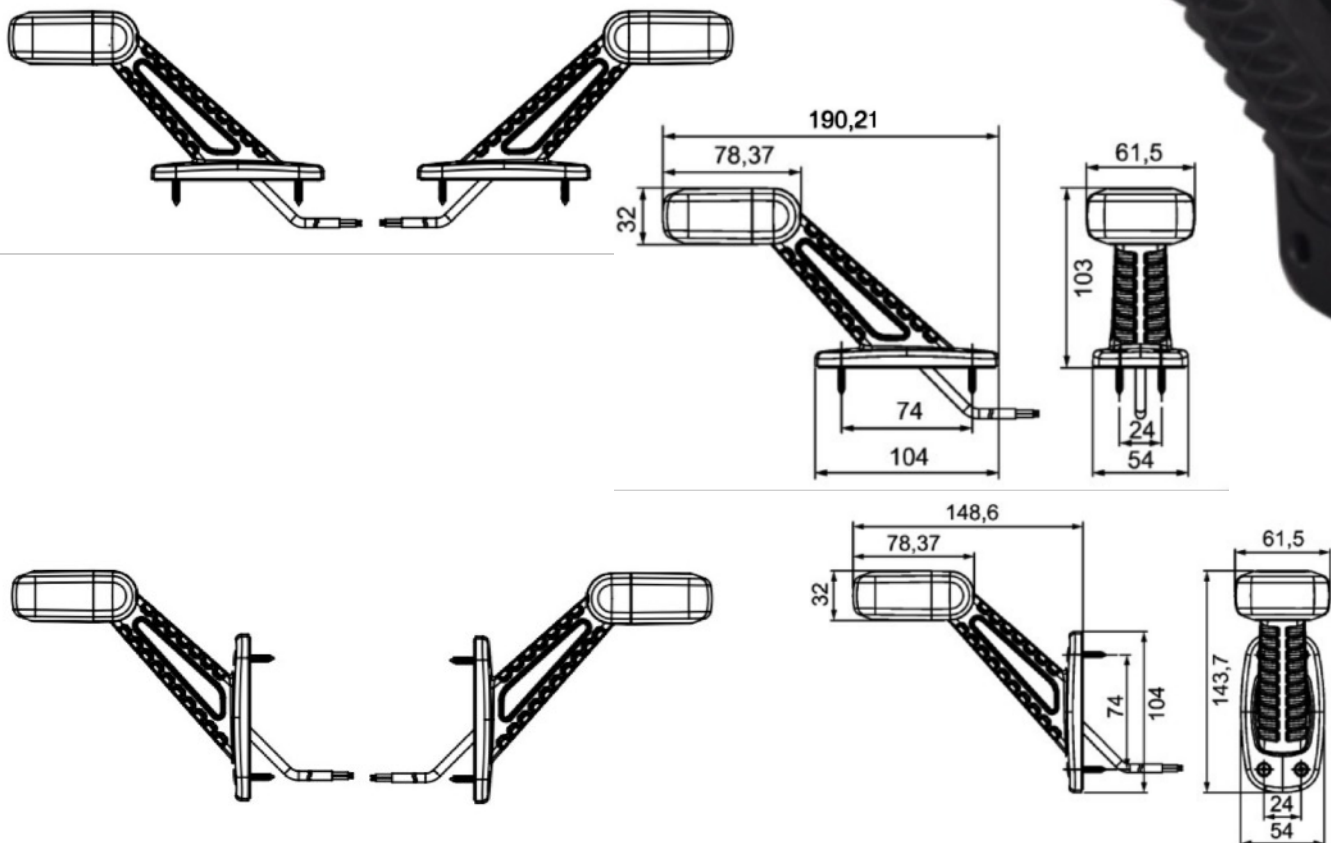

# SVETILKA POZICIJSKA BELO/RDEČA/ORANŽ LED

## LASTNOSTI

- električna napetost: 10/30V
- število LED: 5x SMD LED
- poraba energije: 1,6W
- namestitev: 4x vijak (ST 3,5)
- odobritev: ECE R7
- funkcija: sprednja, zadnja in stranska pozicijska luč
- barva leč: prozorna in rdeča
- vodotesnost: IP 67
- operativna temperatura: od -40°C do +65°C

OZNAKA	NAMESTITEV	EL. NAPETOST	LED	BARVA LEČ
<b>EX500601</b>	vodoravna LEVA	10-30V	2 x SMD BELA	prozorne leče
<b>EX500602</b>	vodoravna DESNA		2 x SMD RDEČA	
<b>EX500701</b>	navpična LEVA		1 x SMD ORANŽ	
<b>EX500702</b>	navpična DESNA			