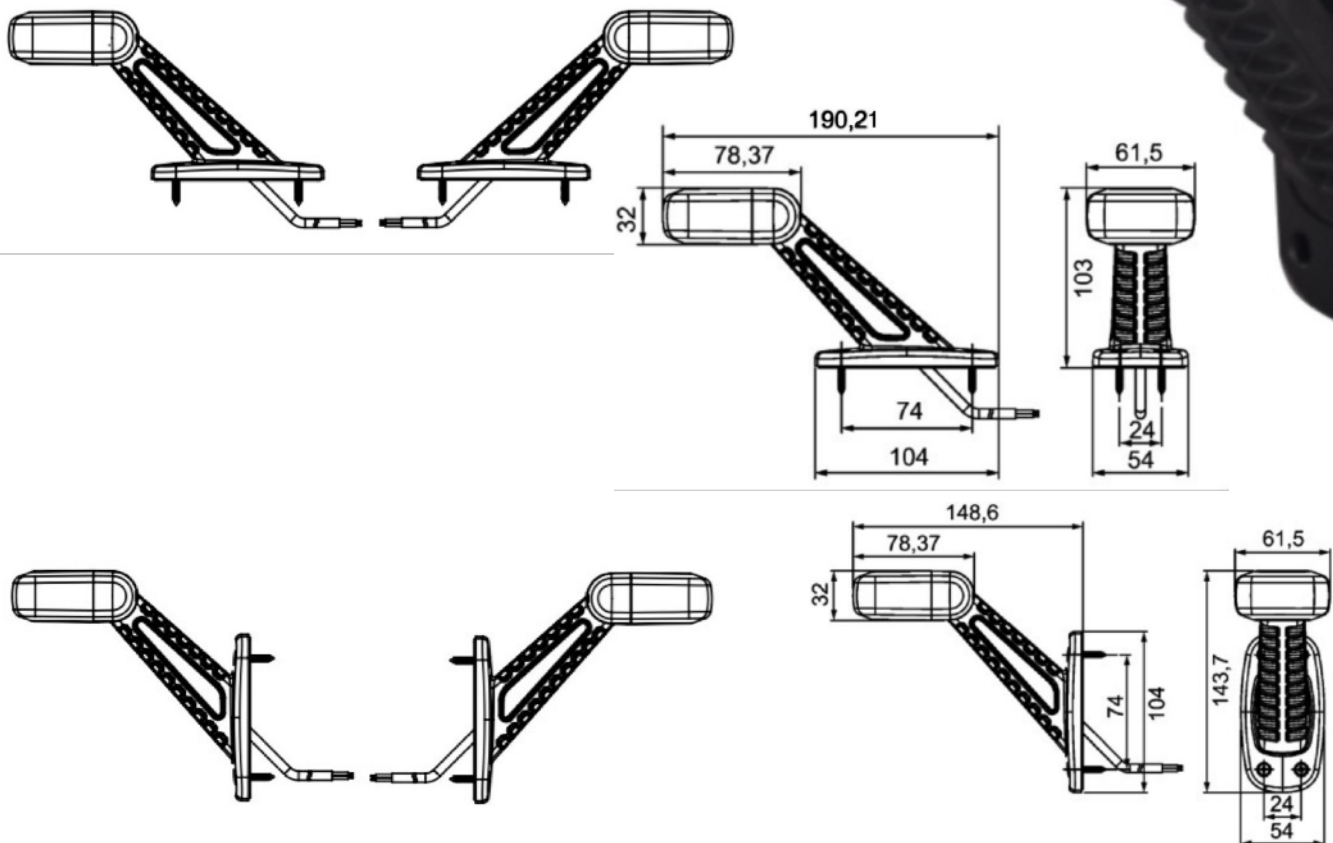

# SVETILKA POZICIJSKA BELO/RDEČA/ORANŽ LED

## LASTNOSTI

- električna napetost: 10/30V
- število LED: 5x SMD LED
- poraba energije: 1,6W
- namestitev: 4x vijak (ST 3,5)
- odobritev: ECE R7
- funkcija: sprednja, zadnja in stranska pozicijska luč
- barva leč: prozorna in rdeča
- vodotesnost: IP 67
- operativna temperatura: od -40°C do +65°C

OZNAKA	NAMESTITEV	EL. NAPETOST	LED	BARVA LEČ
<b>EX500601</b>	vodoravna LEVA	10-30V	2 x SMD BELA	prozorne leče
<b>EX500602</b>	vodoravna DESNA		2 x SMD RDEČA	
<b>EX500701</b>	navpična LEVA		1 x SMD ORANŽ	
<b>EX500702</b>	navpična DESNA			