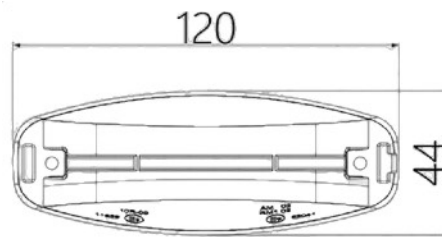

POZICIJSKA SVETILKA LED RDEČA/BELA

EX501210

LASTNOSTI

- električna napetost: 12-24V
- funkcija: zunanja označevalna luč
- moč: 2,5W
- namestitev: 2x vijak
- odobritev: ECE R7 / EMC R10
- vodotesnost: IP 67
- operativna temperatura: od -40°C do +65°C
- povezava: kabel, 200mm

OZNAKA	FUNKCIJA	ODOBRITEV	LED	MOČ
EX50210	Svetilka pozicijska belo/rdeča	ECE EMC	8x	2,5W