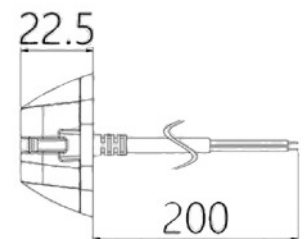

POZICIJSKA SVETILKA LED RDEČA/BELA

EX501210

LASTNOSTI

- električna napetost: 12-24V
- funkcija: zunanja označevalna luč
- moč: 2,5W
- namestitev: 2x vijak
- odobritev: ECE R7 / EMC R10
- vodotesnost: IP 67
- operativna temperatura: od -40°C do +65°C
- povezava: kabel, 200mm

OZNAKA	FUNKCIJA	ODOBRITEV	LED	MOČ
EX50210	Svetilka pozicijska belo/rdeča	ECE EMC	8x	2,5W