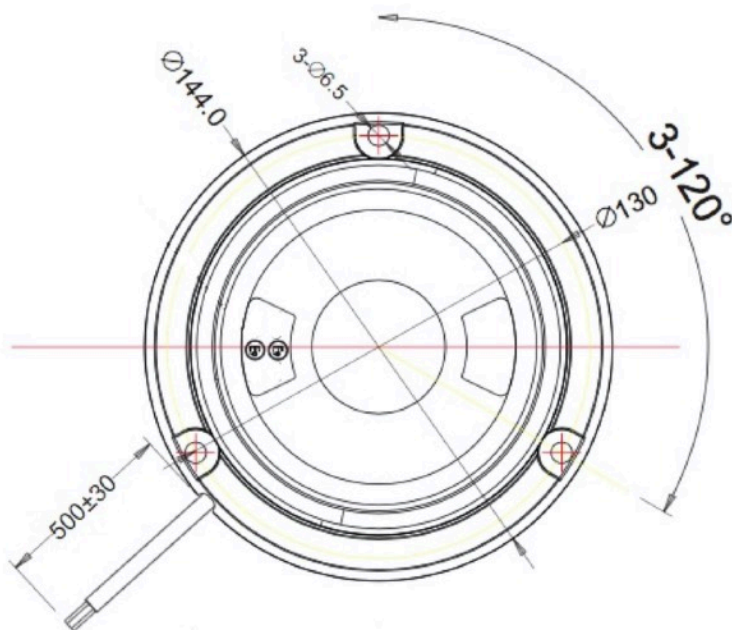

FARO LAMPEGGIANTE LED - arancia

Distribuzione della luce omogenea a 360 gradi.

CARATTERISTICHE:

- Alimentazione: 10-30V
- Montaggio: 3 viti a base piana
- Potenza nominale: 23W
- Omologazione: ECE R65 / ECE R10
- Garanzia: 3 anni
- Grado di protezione: IP 67
- Temperatura di funzionamento: -40°C da +65°C
- Connessione: cavo 500mm

| CODICE | ALIMENTAZIONE | NUMERO LED | MONTAGGIO | OMOLOGAZIONE | IP |
|------------------|---------------|-----------------|---------------------|-------------------|------|
| EBL509610 | 10-30V | 24x arancia LED | 3 viti a base piana | ECE R65/R10 (EMC) | IP67 |