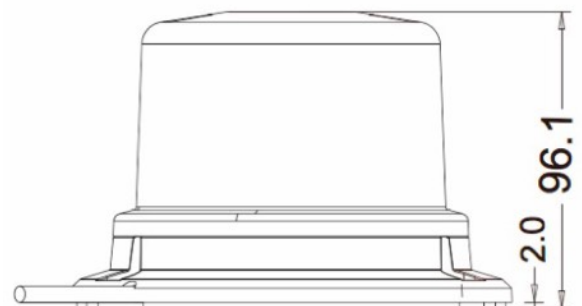

FARO LAMPEGGIANTE LED - arancia

Distribuzione della luce omogenea a 360 gradi.

CARATTERISTICHE:

- Alimentazione: 10-30V
- Montaggio: 3 viti a base piana
- Potenza nominale: 23W
- Omologazione: ECE R65 / ECE R10
- Garanzia: 3 anni
- Grado di protezione: IP 67
- Temperatura di funzionamento: -40°C da +65°C
- Connessione: cavo 500mm

| CODICE | ALIMENTAZIONE | NUMERO LED | MONTAGGIO | OMOLOGAZIONE | IP |
|------------------|---------------|-----------------|---------------------|-------------------|------|
| EBL509610 | 10-30V | 24x arancia LED | 3 viti a base piana | ECE R65/R10 (EMC) | IP67 |