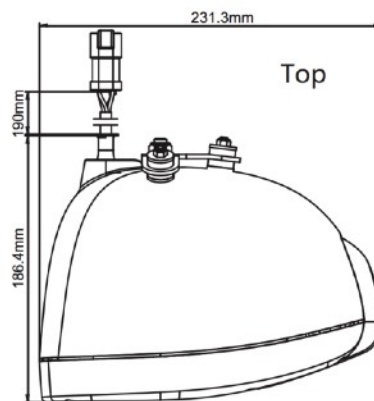

FANALE ANTERIORE LED 231x161mm

CARATTERISTICHE:

- Alimentazione: 9-36V
- Funzioni: anabbagliante/abbagliante, posizione indicatore di direzione, fanale ingombro
- Garanzia: 2 anni
- Durata prevista dei LED: 50.000 ore
- Omologazione: ECE / EMC
- Grado di protezione: IP69K
- Temperatura di funzionamento: -40°C - +65°C
- Connessione: connettore

CODICE	POSIZIONE	ALIMENTAZIONE	FUNZIONI	ASSORBIMENTO DI CORRENTE	OMOLOGAZIONE	GRADO DI PROTEZIONE
EHL492S11RCSL	SINISTRA	9-36V	ANABBAGLIANTI	15W	ECE R112	IP69K
EHL492S11RCSD	DESTRA		ABBAGLIANTI	30W		
			POSIZIONE	2,5W	ECE R7	
			INDICATORE DI DIREZIONE	6W	ECE R6	
			FANALE INGOMBRO ARANCO	2W	ECE R91	