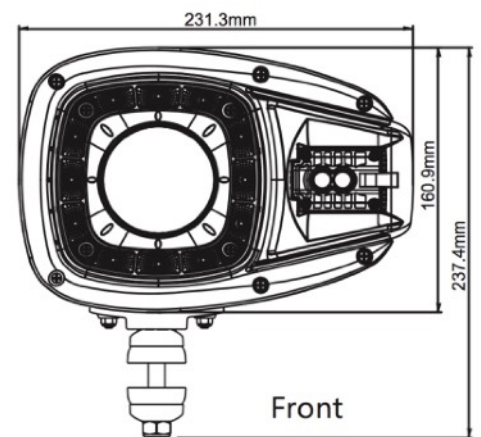

FANALE ANTERIORE LED 231x161mm

CARATTERISTICHE:

- Alimentazione: 9-36V
- Funzioni: anabbagliante/abbagliante, posizione indicatore di direzione, fanale ingombro
- Garanzia: 2 anni
- Durata prevista dei LED: 50.000 ore
- Omologazione: ECE / EMC
- Grado di protezione: IP69K
- Temperatura di funzionamento: -40°C - +65°C
- Connessione: connettore

CODICE	POSIZIONE	ALIMENTAZIONE	FUNZIONI	ASSORBIMENTO DI CORRENTE	OMOLOGAZIONE	GRADO DI PROTEZIONE
EHL492S11RCSL	SINISTRA	9-36V	ANABBAGLIANTI	15W	ECE R112	IP69K
EHL492S11RCSD	DESTRA		ABBAGLIANTI	30W		
			POSIZIONE	2,5W	ECE R7	
			INDICATORE DI DIREZIONE	6W	ECE R6	
			FANALE INGOMBRO ARANCO	2W	ECE R91	