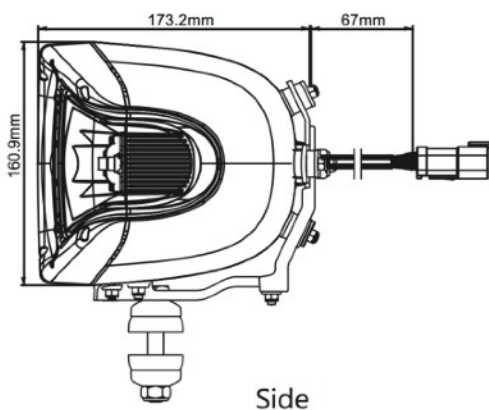

FANALE ANTERIORE LED 231x161mm

CARATTERISTICHE:

- Alimentazione: 9-36V
- Funzioni: anabbagliante/abbagliante, posizione indicatore di direzione, fanale ingombro
- Garanzia: 2 anni
- Durata prevista dei LED: 50.000 ore
- Omologazione: ECE / EMC
- Grado di protezione: IP69K
- Temperatura di funzionamento: -40°C - +65°C
- Connessione: connettore

CODICE	POSIZIONE	ALIMENTAZIONE	FUNZIONI	ASSORBIMENTO DI CORRENTE	OMOLOGAZIONE	GRADO DI PROTEZIONE
EHL492S11RCSL	SINISTRA	9-36V	ANABBAGLIANTI	15W	ECE R112	IP69K
EHL492S11RCSD	DESTRA		ABBAGLIANTI	30W		
			POSIZIONE	2,5W	ECE R7	
			INDICATORE DI DIREZIONE	6W	ECE R6	
			FANALE INGOMBRO ARANCO	2W	ECE R91	