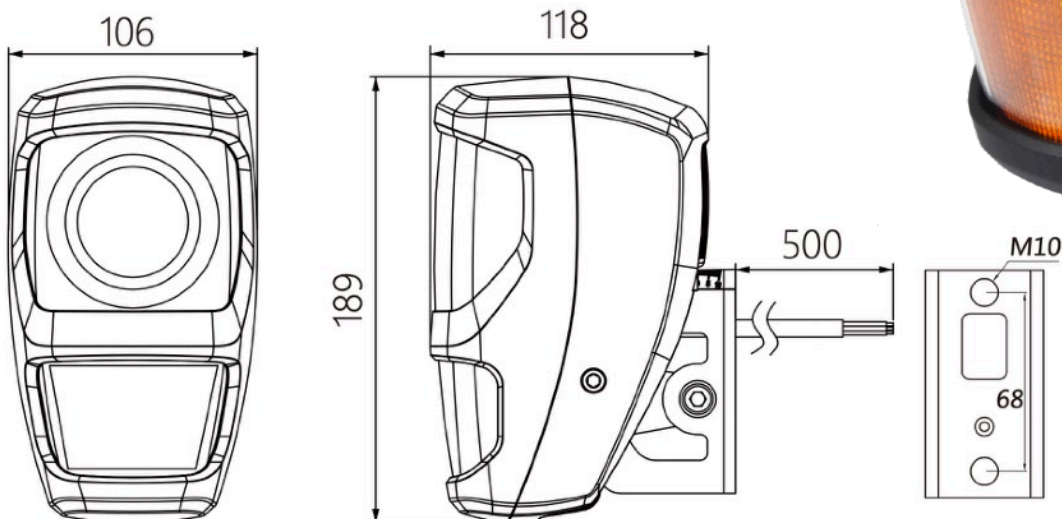

FANALE ANTERIORE LED 106x189mm

CARATTERISTICHE :

- Alimentazione: 10-48V
- Funzione: Faro anabbagliante / DRL / Posizione / Direzione
- Montaggio: vite
- Omologazione: EMC R10.05
ECE R112 / R87 / R6 / R7
- Garanzia: 3 anni
- Grado di protezione: IP 67
- Temperatura di funzionamento: -40°C ÷ +65°C
- Connessione: cavo 500mm

FUNZIONE	ASSORBIMENTO DI CORRENTE	LED	OMOLOGAZIONE
Fari anabbaglianti	14,5W	1x LED	ECE R112 EMC R10
DRL	8W	32x LED	ECE R87 EMC R10
Direzione	3,5W	12x LED	ECE R6 EMC R10
Posizione	1W	32x LED	ECE R7 EMC R10