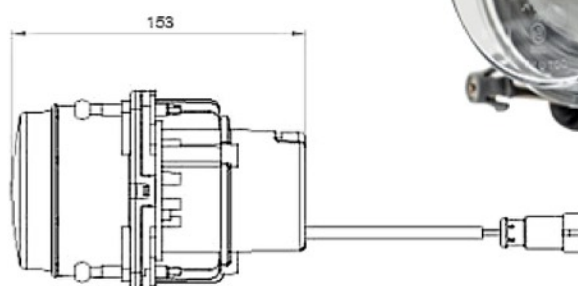

ŽAROMETI VGRADNI LED Ø 90mm

LASTNOSTI

- Električna napetost: 12/24V
- Funkcije: kratka luč,
dolga luč, pozicijska luč
BI - LED
- Odobritev: ECE:R7/R112 CLASS B
- Garancija: 2 leta
- Namestitev: vijak
- Vodotesnost: IP 67
- Operativna temperatura: od -40°C do +65°C
- povezava: kabel 400mm, konektor

BI - LED

OZNAKA	FUNKCIJA	NAJVIŠJA MOČ	ODOBRITEV
EHLL60250	kratka luč	22W	ECE R112 class B
EHLH60290	dolga luč, pozicija	22W, 0,4W	ECE R112 class B, R7
EXLX60470	BI -LED	21W, 28W	ECE R112 class B