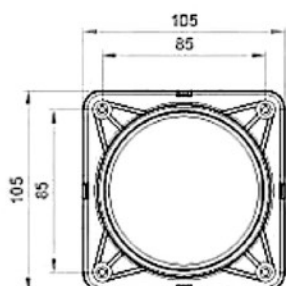

ŽAROMETI VGRADNI LED Ø 90mm

LASTNOSTI

- Električna napetost: 12/24V
- Funkcije: kratka luč,
dolga luč, pozicijska luč
BI - LED
- Odobritev: ECE:R7/R112 CLASS B
- Garancija: 2 leta
- Namestitev: vijak
- Vodotesnost: IP 67
- Operativna temperatura: od -40°C do +65°C
- povezava: kabel 400mm, konektor

BI - LED

OZNAKA	FUNKCIJA	NAJVIŠJA MOČ	ODOBRITEV
EHLL60250	kratka luč	22W	ECE R112 class B
EHLH60290	dolga luč, pozicija	22W, 0,4W	ECE R112 class B, R7
EXLX60470	BI -LED	21W, 28W	ECE R112 class B