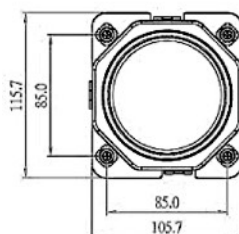

ŽAROMETI VGRADNI LED Ø 90mm

LASTNOSTI

- Električna napetost: 12/24V
- Funkcije: kratka luč,
dolga luč, pozicijska luč
BI - LED
- Odobritev: ECE:R7/R112 CLASS B
- Garancija: 2 leta
- Namestitev: vijak
- Vodotesnost: IP 67
- Operativna temperatura: od -40°C do +65°C
- povezava: kabel 400mm, konektor

BI - LED

OZNAKA	FUNKCIJA	NAJVIŠJA MOČ	ODOBRITEV
EHLL60250	kratka luč	22W	ECE R112 class B
EHLH60290	dolga luč, pozicija	22W, 0,4W	ECE R112 class B, R7
EXLX60470	BI -LED	21W, 28W	ECE R112 class B