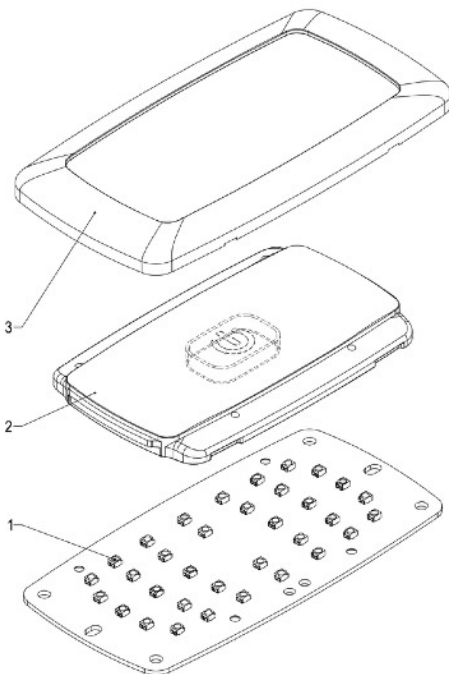

PLAFONIERA LED 135x70mm

CARATTERISTICHE :

- Plafoniera LED (34 x LED) con 1 contatto per l'interruttore porta aperta
- Alimentazione: 12V
- intensità della luce: 50 Lux
- corrente elettrica: 170mA
- Fissaggio: vite
- Connessione: cavo, 230mm
- Temperatura funzionamento: -30°C - +85°C

CODICE	COLORI TELAIO OPZIONALI	ALIMENTAZIONE	CORRENTE ELETTRICA	INTENSITÀ DELLA LUCE	CONNESSIONE
EILE91350DS	<input type="checkbox"/> CUSTOM	12V	170mA	50 Lux	230mm cavo