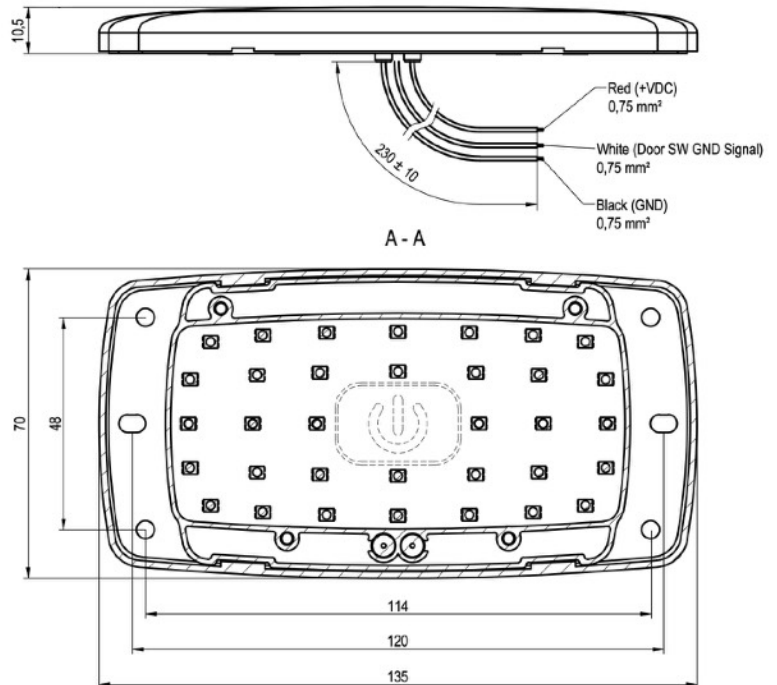

PLAFONIERA LED 135x70mm

CARATTERISTICHE :

- Plafoniera LED (34 x LED) con 1 contatto per l'interruttore porta aperta
- Alimentazione: 12V
- intensità della luce: 50 Lux
- corrente elettrica: 170mA
- Fissaggio: vite
- Connessione: cavo, 230mm
- Temperatura funzionamento: -30°C - +85°C

CODICE	COLORI TELAIO OPZIONALI	ALIMENTAZIONE	CORRENTE ELETTRICA	INTENSITÀ DELLA LUCE	CONNESSIONE
EILE91350DS	<input type="checkbox"/> CUSTOM	12V	170mA	50 Lux	230mm cavo