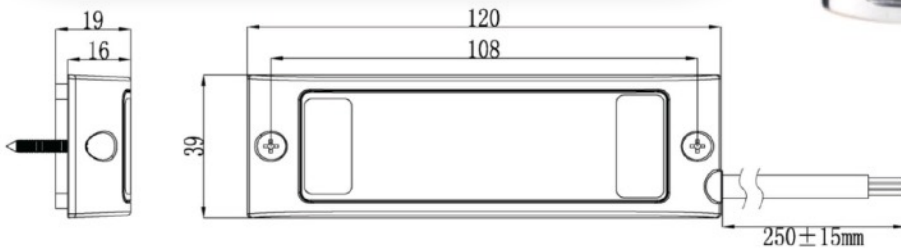

SVETILKA ZADNJA LED 3-funkcij. 120x39mm

ES501205 - kromiran okvir

LASTNOSTI

- električna napetost: 10/30V
- funkcija: stop / pozicijska / smerokaz
- moč: zavorna: 1,5W
zadnja luč: 0,5W
smernik: 1,5W
- namestitvev: 2x vijak ST3,5
- priklop: kabel, 250mm
- odobritev: ECE:
zavorna/zadnja luč: R7
smernik: R6
- vodotesnost: IP 67

SVETILKA ZADNJA MEGLENKA/VZVRATNA 120x39

ERF501208