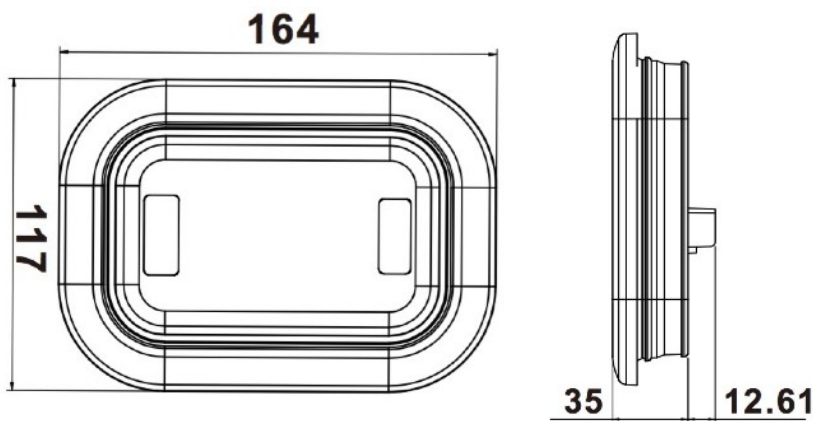

SVETILKE ZADNJE LED 164x117mm vgradne

LASTNOSTI

- električna napetost: 12/24V
- namestitev: gumijasti nosilec
vodoravna ali navpična montaža
- odobritev: ECE R7/DOT/ADR
- barva leč: prozorna ali rdeča
- vodotesnost: IP 67
- operativna temperatura: od -40°C do +65°C
- povezava: kabel 2500mm

OZNAKA	BARVA LED	FUNKCIJA	ODOBRITEV	LED	MOČ
ES50145		STOP/ POZICIJA	ECE R7 DOT/ADR	13x 0,2W SMD rdeča	ST: 3W, Poz: 0,4W
ED50045		SMERNIK	ECE R6 DOT/ADR	13x 0,2W SMD oranžna	3W
ER50245		VZVRATNA	ECE R23 DOT/ADR	13x 0,2W SMD bela	3W