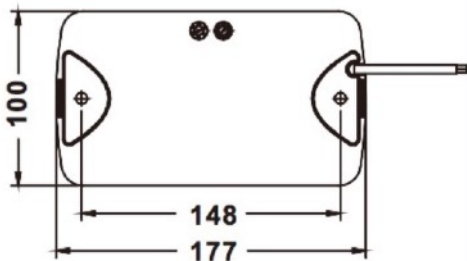

SVETILKE ZADNJE LED 177x100mm

LASTNOSTI

- električna napetost: 12/24V
- namestitev: montaža na površino
vodoravna ali navpična montaža
- odobritev: ECE ADR
- vodotesnost: IP 67
- operativna temperatura: od -40°C do +65°C
- povezava: kabel 550mm

OZNAKA	BARVA LED	FUNKCIJA	ODOBRITEV	LED	MOČ
ES507460		STOP/ POZICIJA	ECE R7/ADR	16x 0,2W SMD rdeča LED	ST: 3W P: 0,4W
ED507461		SMEROKAZ	ECE R6/ADR	16x 0,2W SMD oranžna LED	3W
ER507462		VZVRATNA SVET.	ECE R23/ADR	16x 0,2W SMD bela LED	2,5W