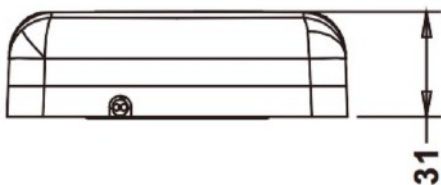

SVETILKE ZADNJE LED 177x100mm

LASTNOSTI

- električna napetost: 12/24V
- namestitev: montaža na površino
vodoravna ali navpična montaža
- odobritev: ECE ADR
- vodotesnost: IP 67
- operativna temperatura: od -40°C do +65°C
- povezava: kabel 550mm

OZNAKA	BARVA LED	FUNKCIJA	ODOBRITEV	LED	MOČ
ES507460		STOP/ POZICIJA	ECE R7/ADR	16x 0,2W SMD rdeča LED	ST: 3W P: 0,4W
ED507461		SMEROKAZ	ECE R6/ADR	16x 0,2W SMD oranžna LED	3W
ER507462		VZVRATNA SVET.	ECE R23/ADR	16x 0,2W SMD bela LED	2,5W