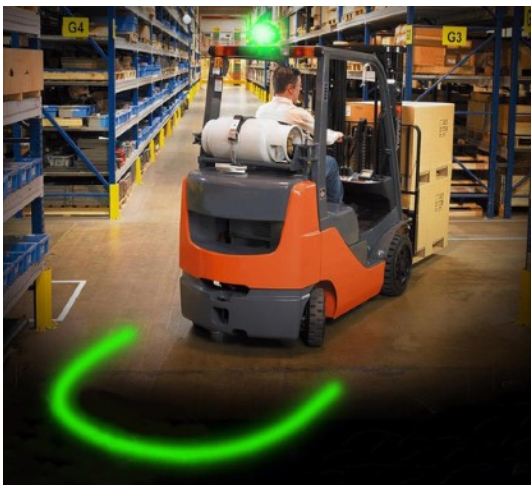

## FARO LAVORO - perimetrale forma U

- Custodia di alluminio pressofuso
- perimetro "U" per il carello elevatore
- tre colori: blu, rosso, verde

### CARATTERISTICHE

- Alimentazione : 10-110V
- Assorbimento di corrente: 20W
- Grado di protezione: IP68
- Omologazione: EMC R10
- Temperatura di funzionamento: -45°C ÷ +85°C

BLU

ROSSO

VERDE

CODICE	COLORE LED	ALIMENTAZIONE	ASSORBIMENTO DI CORRENTE	IP	OMOLOGAZIONE
EWL512062		10-110V	20W	IP68	EMC R10