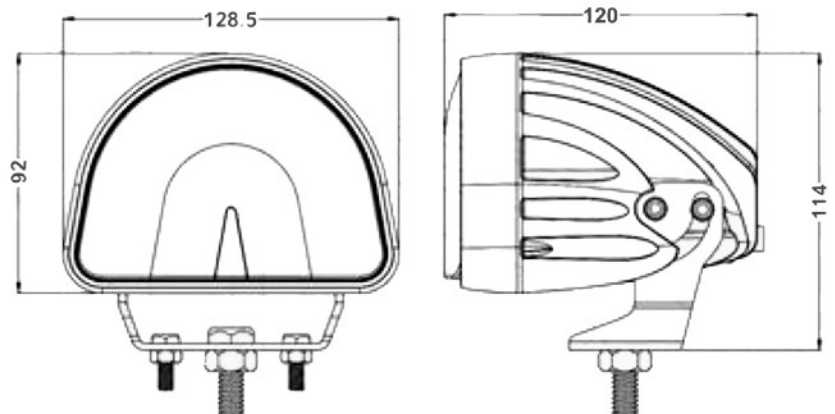

## FARO LAVORO - perimetrale forma U

- Custodia di alluminio pressofuso
- perimetro "U" per il carello elevatore
- tre colori: blu, rosso, verde

### CARATTERISTICHE

- Alimentazione : 10-110V
- Assorbimento di corrente: 20W
- Grado di protezione: IP68
- Omologazione: EMC R10
- Temperatura di funzionamento: -45°C ÷ +85°C

BLU

ROSSO

VERDE

CODICE	COLORE LED	ALIMENTAZIONE	ASSORBIMENTO DI CORRENTE	IP	OMOLOGAZIONE
EWL512062		10-110V	20W	IP68	EMC R10