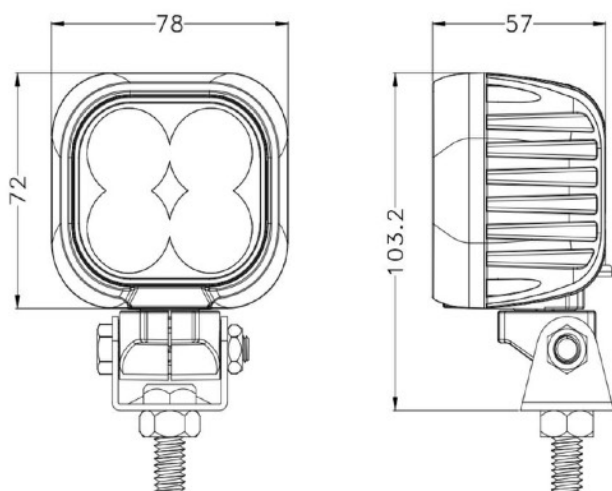

FARO LAVORO LED 32-48W 9-32V

CARATTERISTICHE:

- Alimentazione: 9-32V
- Assorbimento di corrente: 2,67-4,00A @ 12V
- Fascio: 60° fascio ultra largo
- Custodia: alluminio pressofuso
- Montaggio: vite, supporto girevole a 360°
- Omologazione: CE RoHs / EMC
- Grado di protezione: IP68
- Temperatura di funzionamento: a -45°C da +85°C
- Connessione: connettore Deutsch cavo 400mm (opzione)

CODICE	ALIMENTAZIONE	POTENZA NOMINALE (reale)	NUMERO LED	LUMEN	FASCIO	IP
EWL5140140	9-32V	32W	4x10W Osram LED	3200 Lm	60° fascio ultra largo	IP68
EWL5140150		38W	5x10W Osram LED	4000 Lm		
EWL5140160		48W	6x10W Osram LED	4800 Lm		