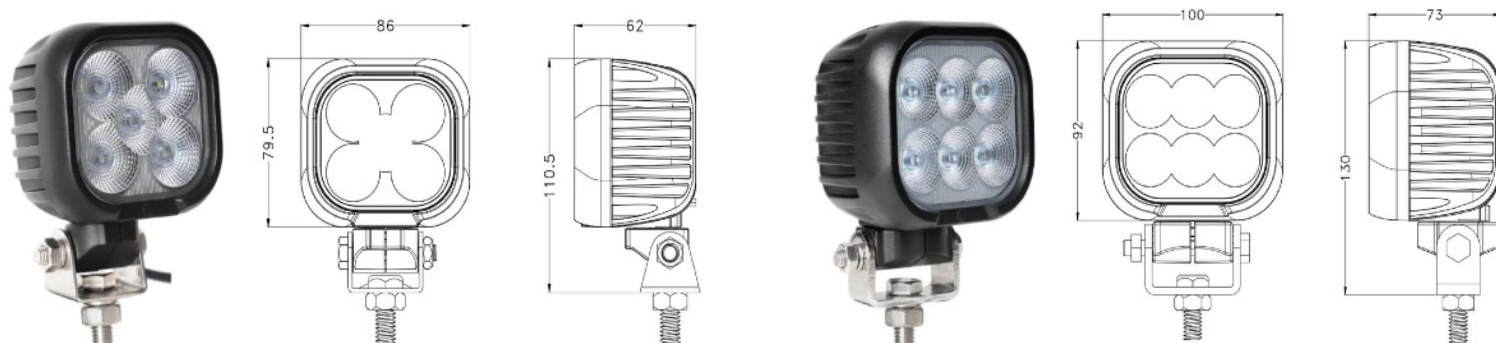

FARO LAVORO LED 32-48W 9-32V

CARATTERISTICHE:

- Alimentazione: 9-32V
- Assorbimento di corrente: 2,67-4,00A @ 12V
- Fascio: 60° fascio ultra largo
- Custodia: alluminio pressofuso
- Montaggio: vite, supporto girevole a 360°
- Omologazione: CE RoHs / EMC
- Grado di protezione: IP68
- Temperatura di funzionamento: a -45°C da +85°C
- Connessione: connettore Deutsch cavo 400mm (opzione)

CODICE	ALIMENTAZIONE	POTENZA NOMINALE (reale)	NUMERO LED	LUMEN	FASCIO	IP
EWL5140140	9-32V	32W	4x10W Osram LED	3200 Lm	60° fascio ultra largo	IP68
EWL5140150		38W	5x10W Osram LED	4000 Lm		
EWL5140160		48W	6x10W Osram LED	4800 Lm		