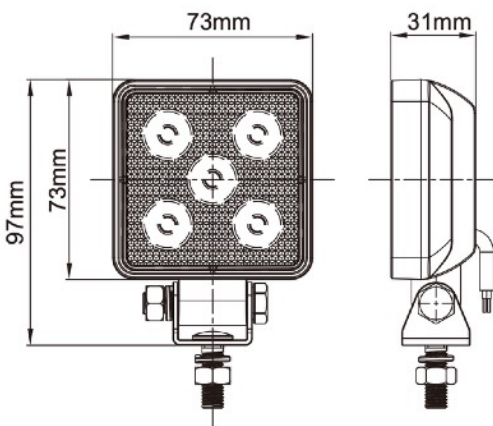

# FARO LAVORO LED - luce retromarcia

## CARATTERISTICHE

- Alimentazione: 10-32V
- Potenza nominale: 7,5W (5x1,5W Osram LED)
- Fascio: fascio ultra largo o fascio spot
- Custodia: alluminio pressofuso
- Montaggio: vite
- Omologazione: ECE R10, R23
- Grado di protezione: IP68
- Connessione: cavo 400mm

**EWL583008**

**EWL583108**

CODICE	ALIMENTAZIONE	POTENZA NOMINALE e NUMERO LED	LUMEN (effettiva)	FASCIO	OMOLOGAZIONE	IP
EWL583008	10-32V	7,5W (5x 1,5W Osram LED)	750Lm	fascio ultra largo o fascio spot	ECE R10	IP68
EWL583108					ECE R10, R23	