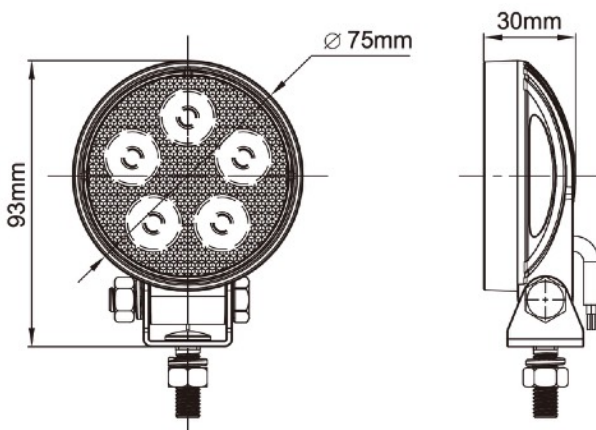

# FARO LAVORO LED - luce retromarcia

## CARATTERISTICHE

- Alimentazione: 10-32V
- Potenza nominale: 7,5W (5x1,5W Osram LED)
- Fascio: fascio ultra largo o fascio spot
- Custodia: alluminio pressofuso
- Montaggio: vite
- Omologazione: ECE R10, R23
- Grado di protezione: IP68
- Connessione: cavo 400mm

**EWL583008**

**EWL583108**

CODICE	ALIMENTAZIONE	POTENZA NOMINALE e NUMERO LED	LUMEN (effettiva)	FASCIO	OMOLOGAZIONE	IP
EWL583008	10-32V	7,5W (5x 1,5W Osram LED)	750Lm	fascio ultra largo o fascio spot	ECE R10	IP68
EWL583108					ECE R10, R23	