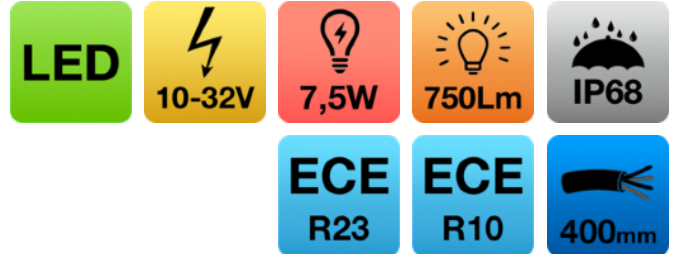

# FARO LAVORO LED - luce retromarcia

## CARATTERISTICHE

- Alimentazione: 10-32V
- Potenza nominale: 7,5W (5x1,5W Osram LED)
- Fascio: fascio ultra largo o fascio spot
- Custodia: alluminio pressofuso
- Montaggio: vite
- Omologazione: ECE R10, R23
- Grado di protezione: IP68
- Connessione: cavo 400mm

**EWL583008**

**EWL583108**

CODICE	ALIMENTAZIONE	POTENZA NOMINALE e NUMERO LED	LUMEN (effettiva)	FASCIO	OMOLOGAZIONE	IP
EWL583008	10-32V	7,5W (5x 1,5W Osram LED)	750Lm	fascio ultra largo o fascio spot	ECE R10	IP68
EWL583108					ECE R10, R23	