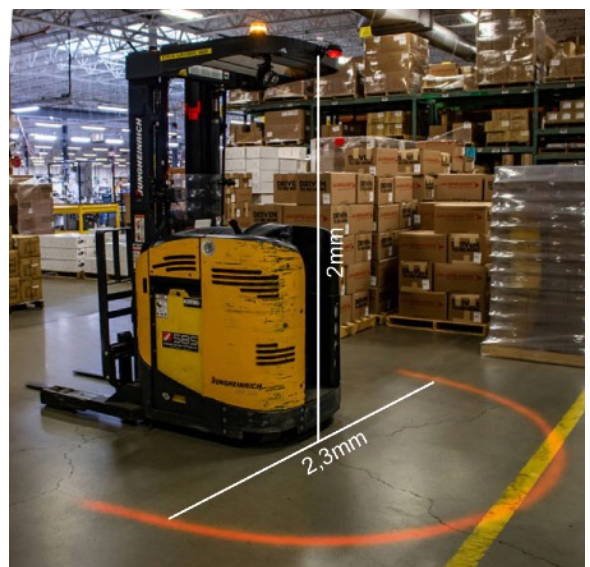

# FARO LAVORO - Arco perimetrale - forma U

- Custodia di alluminio pressofuso
- Arco perimetrale "U" per il carello elevatore
- due colori: blu, rosso

## CARATTERISTICHE

- Alimentazione : 9-80V
- Potenza nominale: 5W
- Grado di protezione: IP67
- Omologazione: EMC R10
- Temperatura di funzionamento: da -45°C a +85°C
- Connessione: Cavo, 180mm

CODICE	COLORE LED	ALIMENTAZIONE	POTENZA NOMINALE	IP	OMOLOGAZIONE
EWLU510205B		9-80V	5W	IP67	EMC R10
EWLU510205R					