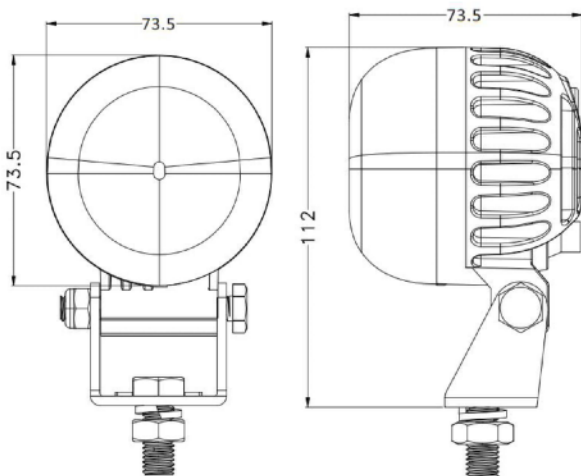

# FARO LAVORO - Arco perimetrale - forma U

- Custodia di alluminio pressofuso
- Arco perimetrale "U" per il carello elevatore
- due colori: blu, rosso

## CARATTERISTICHE

- Alimentazione : 9-80V
- Potenza nominale: 5W
- Grado di protezione: IP67
- Omologazione: EMC R10
- Temperatura di funzionamento: da -45°C a +85°C
- Connessione: Cavo, 180mm

CODICE	COLORE LED	ALIMENTAZIONE	POTENZA NOMINALE	IP	OMOLOGAZIONE
EWLU510205B		9-80V	5W	IP67	EMC R10
EWLU510205R					