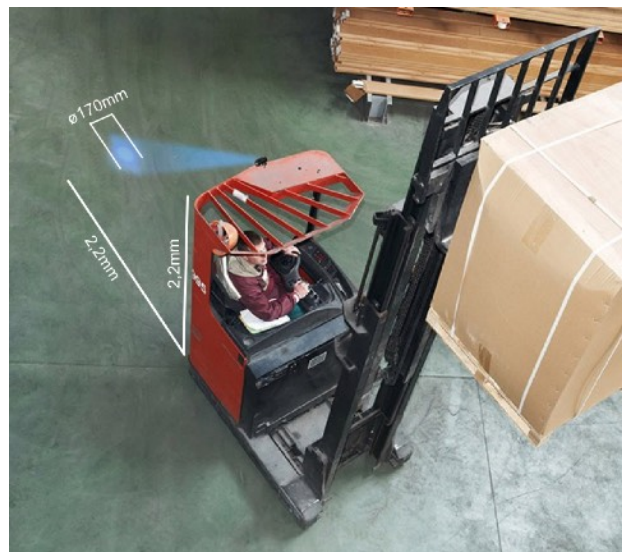

## FARO LAVORO - blu spot

- Custodia di alluminio pressofuso
- Blu spot per il carello elevatore

### CARATTERISTICHE

- Alimentazione : 10-80V
- Potenza nominale: 6W
- Lumen: 120Lm
- Dimensione del punto proiettato:  
170x170mm (alto 2,2 m, lontano 2,2 m)
- Grado di protezione: IP67
- Omologazione: EMC R10
- Connessione: Cavo, 500mm