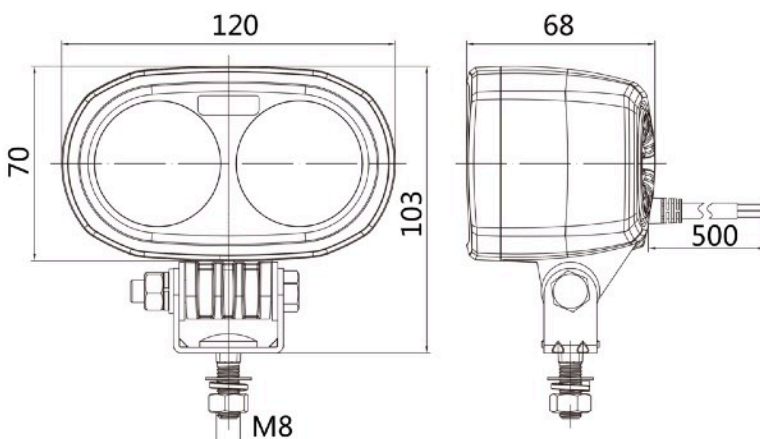

## FARO LAVORO - blu spot

- Custodia di alluminio pressofuso
- Blu spot per il carello elevatore

### CARATTERISTICHE

- Alimentazione : 10-80V
- Potenza nominale: 6W
- Lumen: 120Lm
- Dimensione del punto proiettato:  
170x170mm (alto 2,2 m, lontano 2,2 m)
- Grado di protezione: IP67
- Omologazione: EMC R10
- Connessione: Cavo, 500mm

CODICE	COLORE LED	ALIMENTAZIONE	POTENZA NOMINALE	DIMENSIONE DEL PUNTO PROIETTATO	OMOLOGAZIONE	IP
EWLX7326B		10-80V	6W	170x170mm @ 2,2x2,2m	EMC R10	IP67