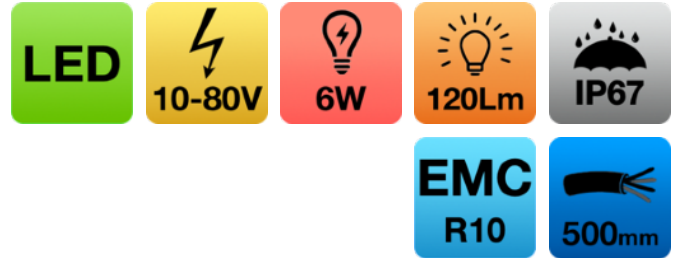

## FARO LAVORO - blu spot

- Custodia di alluminio pressofuso
- Blu spot per il carello elevatore

### CARATTERISTICHE

- Alimentazione : 10-80V
- Potenza nominale: 6W
- Lumen: 120Lm
- Dimensione del punto proiettato:  
170x170mm (alto 2,2 m, lontano 2,2 m)
- Grado di protezione: IP67
- Omologazione: EMC R10
- Connessione: Cavo, 500mm

CODICE	COLORE LED	ALIMENTAZIONE	POTENZA NOMINALE	DIMENSIONE DEL PUNTO PROIETTATO	OMOLOGAZIONE	IP
EWLX7326B		10-80V	6W	170x170mm @ 2,2x2,2m	EMC R10	IP67