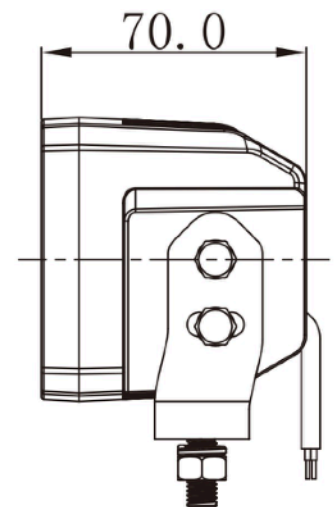

FARO LAVORO LED 80x75mm 10-32V

CARATTERISTICHE

- Alimentazione: 10-32V
- Potenza nominale: 20W (4x 5W Osram LED)
- Assorbimento di corrente: 1,4A @ 12V
- Fascio: fascio ultra largo
- Custodia: alluminio pressofuso
- Montaggio: vite
- Omologazione: ECE R10, CISPR25 Class 3
- Grado di protezione: IP67
- Connessione: cavo 400mm

CODICE	ALIMENTAZIONE	POTENZA NOMINALE	NUMERO LED	LUMEN (effettiva)	FASCIO	IP
EWL582620	10-32V	20W	4x 5W Osram LED	1280 Lm	fascio ultra largo	IP67