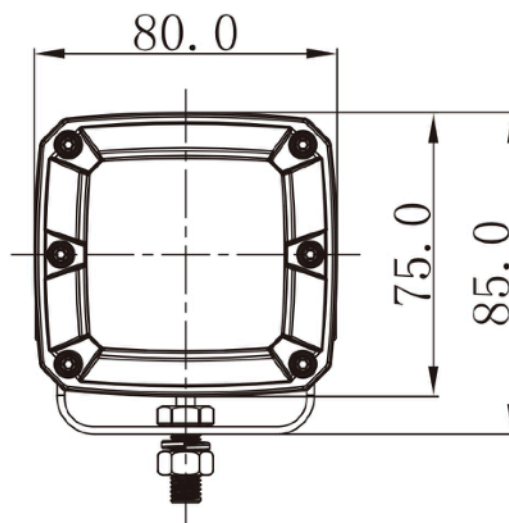

FARO LAVORO LED 80x75mm 10-32V

CARATTERISTICHE

- Alimentazione: 10-32V
- Potenza nominale: 20W (4x 5W Osram LED)
- Assorbimento di corrente: 1,4A @ 12V
- Fascio: fascio ultra largo
- Custodia: alluminio pressofuso
- Montaggio: vite
- Omologazione: ECE R10, CISPR25 Class 3
- Grado di protezione: IP67
- Connessione: cavo 400mm

CODICE	ALIMENTAZIONE	POTENZA NOMINALE	NUMERO LED	LUMEN (effettiva)	FASCIO	IP
EWL582620	10-32V	20W	4x 5W Osram LED	1280 Lm	fascio ultra largo	IP67