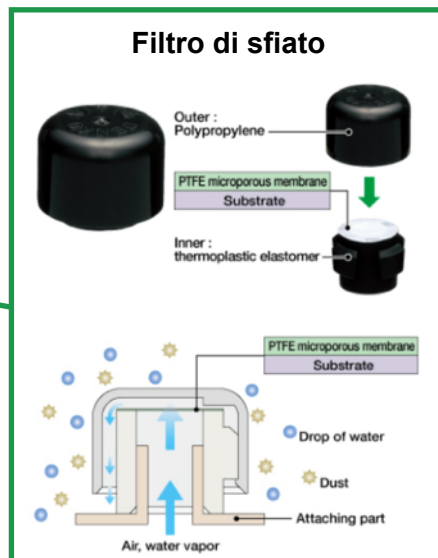

FARO LAVORO LED 54W

CARATTERISTICHE

- Alimentazione: 10-32V
- Potenza nominale: 54W (9x 4x1,5W Osram LED)
- Con funzione Thermo Sense e con filtro di sfiato
- Fascio: fascio ultra largo
- Custodia: alluminio pressofuso
- Montaggio: vite
- Omologazione: ECE R10, CISPR25
- Grado di protezione: IP67
- Connessione: cavo 400mm

LED
10-32V
54W
Thermo Sense
IP67

ECE R10
400mm

Quattro Osram LED da 1,5W e design speciale delle lenti per fascio potente e omogeneo.

CODICE	ALIMENTAZIONE	POTENZA NOMINALE	NUMERO LED	LUMEN (effettiva)	FASCIO	IP
EWL583554	10-32V	54W	9x 4x1,5W Osram LED	3528Lm	fascio ultra largo	IP67