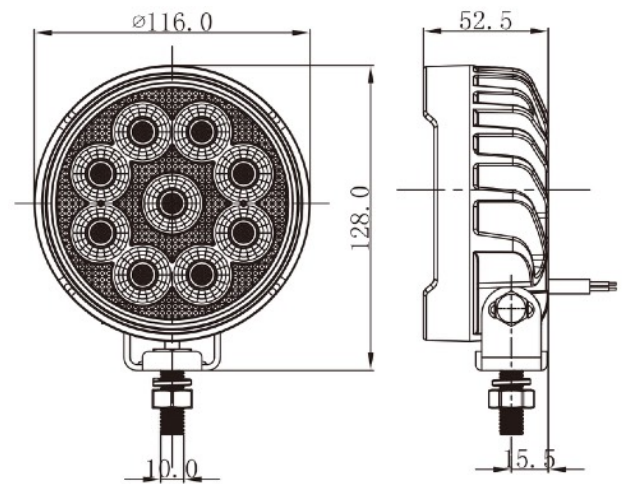

FARO LAVORO LED 54W

CARATTERISTICHE

- Alimentazione: 10-32V
- Potenza nominale: 54W (9x 4x1,5W Osram LED)
- Con funzione Thermo Sense e con filtro di sfiato
- Fascio: fascio ultra largo
- Custodia: alluminio pressofuso
- Montaggio: vite
- Omologazione: ECE R10, CISPR25
- Grado di protezione: IP67
- Connessione: cavo 400mm

LED
10-32V
54W
Thermo Sense
IP67

ECE R10
400mm

Quattro Osram LED da 1,5W e design speciale delle lenti per fascio potente e omogeneo.

CODICE	ALIMENTAZIONE	POTENZA NOMINALE	NUMERO LED	LUMEN (effettiva)	FASCIO	IP
EWL583554	10-32V	54W	9x 4x1,5W Osram LED	3528Lm	fascio ultra largo	IP67