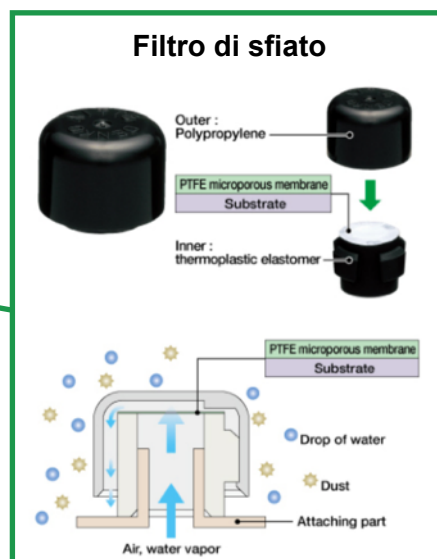

FARO LAVORO LED 54W

CARATTERISTICHE

- Alimentazione: 10-32V
- Potenza nominale: 54W (9x 4x1,5W Osram LED)
- Con funzione Thermo Sense e con filtro di sfiato
- Fascio: fascio ultra largo
- Custodia: alluminio pressofuso
- Montaggio: vite
- Omologazione: ECE R10, CISPR25
- Grado di protezione: IP67
- Connessione: cavo 400mm

Quattro Osram LED da 1,5W e design speciale delle lenti per fascio potente e omogeneo.

Filtro di sfiato

CODICE	ALIMENTAZIONE	POTENZA NOMINALE	NUMERO LED	LUMEN (effettiva)	FASCIO	IP
EWL583654	10-32V	54W	9x 4x1,5W Osram LED	3528Lm	fascio ultra largo	IP67