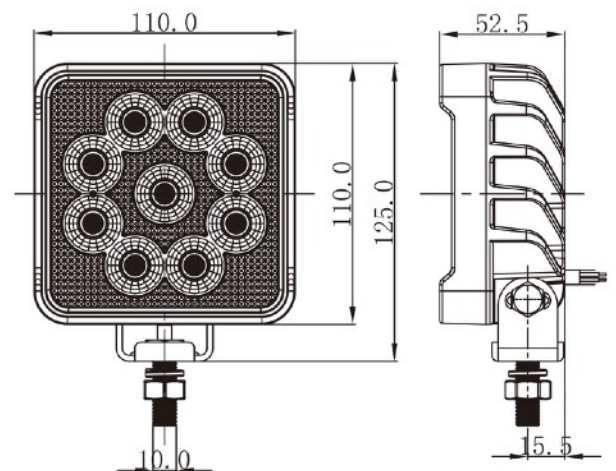

FARO LAVORO LED 54W

CARATTERISTICHE

- Alimentazione: 10-32V
- Potenza nominale: 54W (9x 4x1,5W Osram LED)
- Con funzione Thermo Sense e con filtro di sfiato
- Fascio: fascio ultra largo
- Custodia: alluminio pressofuso
- Montaggio: vite
- Omologazione: ECE R10, CISPR25
- Grado di protezione: IP67
- Connessione: cavo 400mm

Quattro Osram LED da 1,5W e design speciale delle lenti per fascio potente e omogeneo.

Filtro di sfiato

CODICE	ALIMENTAZIONE	POTENZA NOMINALE	NUMERO LED	LUMEN (effettiva)	FASCIO	IP
EWL583654	10-32V	54W	9x 4x1,5W Osram LED	3528Lm	fascio ultra largo	IP67