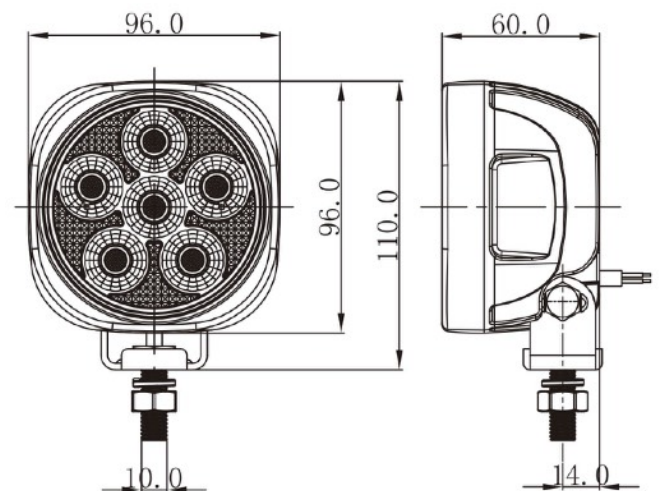

# FARO LAVORO LED 36W 10-32V

**CARATTERISTICHE:**

- Alimentazione: 10-32V
- Potenza nominale: 36W (6x 4x1.5W Osram LED)
- Con funzione Thermo Sense e con filtro di sfianto
- Assorbimento di corrente: 2,65A @ 13,5V
- Lumen: 2270Lm / 6200K
- Fascio: fascio ultra largo
- Custodia: alluminio pressofuso
- Montaggio: vite
- Omologazione: CISPR25 Class 3, ECE R10
- Grado di protezione: IP67
- Connessione: cavo 400mm

**LED**

**10-32V**

**36W**

**2270Lm**

**Thermo Sense**

**IP67**

**ECE R10**

**400mm**

Quattro LED da 1,5W e design speciale delle lenti per fascio potente e omogeneo.

CODICE	ALIMENTAZIONE	POTENZA NOMINALE	NUMERO LED	LUMEN	FASCIO	IP
<b>EWL583736</b>	10-32V	36W	6x 4x1,5W Osram LED	2270 Lm	fascio ultra largo	IP67