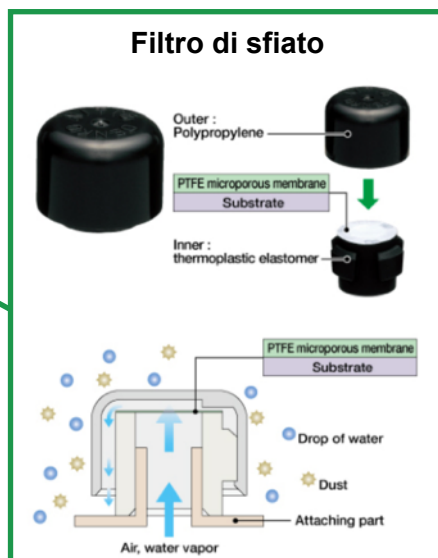

# FARO LAVORO LED 36W 10-32V

**CARATTERISTICHE:**

- Alimentazione: 10-32V
- Potenza nominale: 36W (6x 4x1.5W Osram LED)
- Con funzione Thermo Sense e con filtro di sfianto
- Assorbimento di corrente: 2,65A @ 13,5V
- Lumen: 2270Lm / 6200K
- Fascio: fascio ultra largo
- Custodia: alluminio pressofuso
- Montaggio: vite
- Omologazione: CISPR25 Class 3, ECE R10
- Grado di protezione: IP67
- Connessione: cavo 400mm

**LED**

**10-32V**

**36W**

**2270Lm**

**Thermo Sense**

**IP67**

**ECE R10**

**400mm**

Quattro LED da 1,5W e design speciale delle lenti per fascio potente e omogeneo.

CODICE	ALIMENTAZIONE	POTENZA NOMINALE	NUMERO LED	LUMEN	FASCIO	IP
<b>EWL583736</b>	10-32V	36W	6x 4x1,5W Osram LED	2270 Lm	fascio ultra largo	IP67