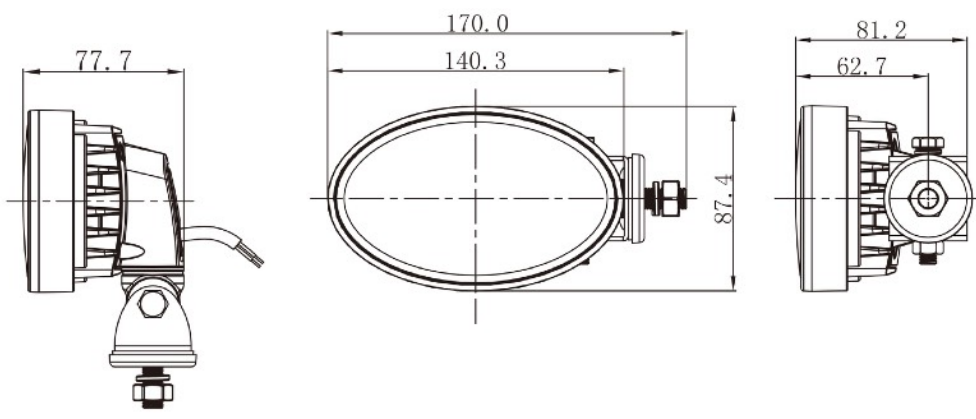

# DELOVNI ŽAROMET LED - obračljiv nosilec

Svetilka ima nastavljiv nosilec za vodoravno ali navpično obrnjen žaromet.

## LASTNOSTI:

- Električna napetost: 10-32V
- Moč: 30W (6x 5W Osram LED)
- Poraba: 2,06A @ 12V
- Svetilnost (dejanska): 2250Lm / 5700K
- Svetlobni snop: širok snop
- Ohišje: aluminijasto ohišje
- Namestitev: vijak, nosilec
- Stopnja zaščite IP: IP67
- Povezava: kabel 400mm

Posebna oblika leče/  
parabole za močno in  
zelo enakomerno  
osvetlitev.

**pokončna montaža**

**stranska montaža**

ART. ŠT.	ELEKTRIČNA NAPETOST	MOČ	ŠTEVILO LED	SVETILNOST	SVETLOBNI SNOPI	IP
<b>EWL585630</b>	10-32V	30W	6x5W Osram LED	2250 Lm	širok svetlobni snop	IP67