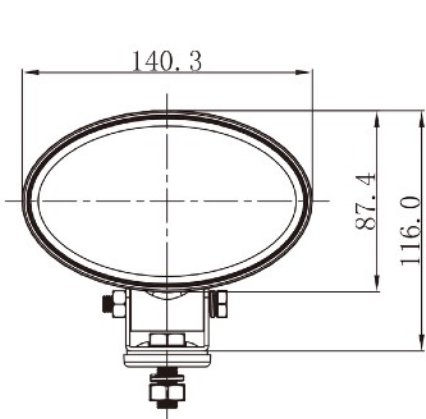

# DELOVNI ŽAROMET LED - obračljiv nosilec

Svetilka ima nastavljiv nosilec za vodoravno ali navpično obrnjen žaromet.

## LASTNOSTI:

- Električna napetost: 10-32V
- Moč: 30W (6x 5W Osram LED)
- Poraba: 2,06A @ 12V
- Svetilnost (dejanska): 2250Lm / 5700K
- Svetlobni snop: širok snop
- Ohišje: aluminijasto ohišje
- Namestitev: vijak, nosilec
- Stopnja zaščite IP: IP67
- Povezava: kabel 400mm

Posebna oblika leče/  
parabole za močno in  
zelo enakomerno  
osvetlitev.

**pokončna montaža**

**stranska montaža**

ART. ŠT.	ELEKTRIČNA NAPETOST	MOČ	ŠTEVILO LED	SVETILNOST	SVETLOBNI SNOPI	IP
<b>EWL585630</b>	10-32V	30W	6x5W Osram LED	2250 Lm	širok svetlobni snop	IP67