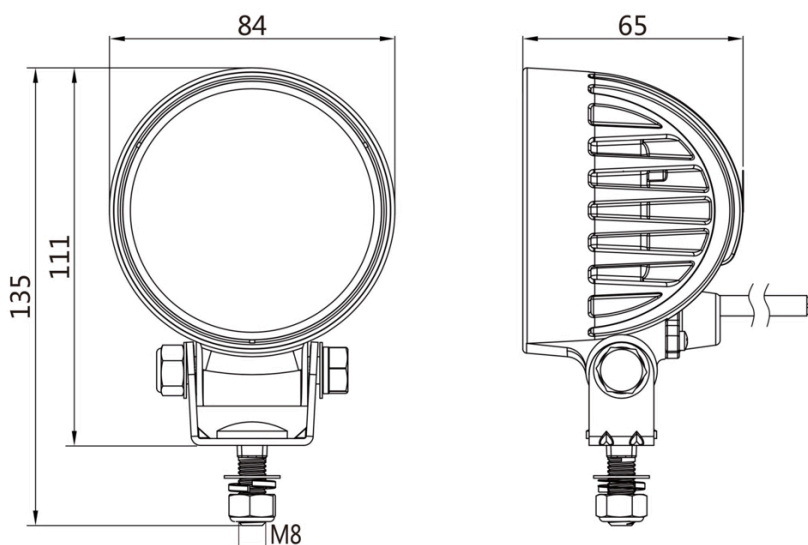

FARO LAVORO LED ø84mm 20W

CARATTERISTICHE:

- Alimentazione: 10-30V
- Potenza nominale: 20W (4x 5W Osram LED)
- Assorbimento di corrente: 1,40A @ 13,5V
- Lumen: 2000Lm
- Fascio: fascio ultra largo
- Custodia: alluminio pressofuso
- Montaggio: vite
- Omologazione: EMC, CE
- Grado di protezione: IP67
- Connessione: cavo 500mm

Connettore DT opzionale

CODICE	ALIMENTAZIONE	POTENZA NOMINALE	LUMEN	FASCIO	CONNESSIONE	IP
EWLX30200	10-30V	20W (4x 5W)	2000 Lm	fascio ultra largo	cavo 500mm	IP67