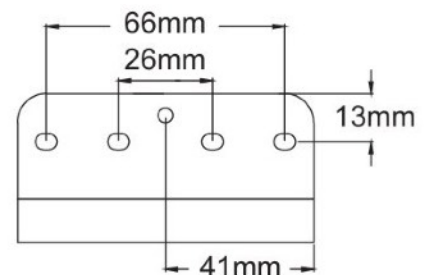

SVETILKA NOTRANJA LED z nastavljivim nosilcem

LASTNOSTI:

- električna napetost: 12-24V
- funkcija: notranja svetilka
- moč: 8W (73x LED)
nastavljiva svetilnost 0,02A - 0,65A @ 13,5V
- upravljanje svetilke VKLOP/IZKLOP: stikalo na dotik
- namestitev: 2x vijak
nastavljiv in odstranljiv nosilec
- odobritev: EMC R10, RoHS
- stopnja zaščite IP: IP56
- povezava: kabel 400mm

stikalo na dotik

- dotik za vklop/izklop
- pritisnite in držite za nastavitev svetilnosti

nastavljiv in odstranljiv nosilec

KAT. ŠT.	ELEKTRIČNA NAPETOST	MOČ	UPRAVLJANJE SVETILKE	NAMESTITEV	ODOBRITEV	IP
			stikalo na dotik			
EIE573308	12-24V	8W (73x LED)	dotik za vklop/izklop pritisnite in držite za nastavitev svetilnosti	2x vijak ali nastavljiv nosilec	EMC R10 RoHS	IP56