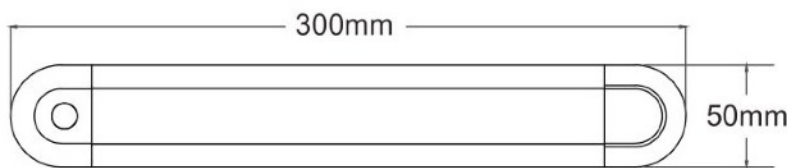

SVETILKA NOTRANJA LED z nastavljivim nosilcem

LASTNOSTI:

- električna napetost: 12-24V
- funkcija: notranja svetilka
- moč: 8W (73x LED)
nastavljiva svetilnost 0,02A - 0,65A @ 13,5V
- upravljanje svetilke VKLOP/IZKLOP: stikalo na dotik
- namestitev: 2x vijak
nastavljiv in odstranljiv nosilec
- odobritev: EMC R10, RoHS
- stopnja zaščite IP: IP56
- povezava: kabel 400mm

stikalo na dotik

- dotik za vklop/izklop
- pritisnite in držite za nastavitev svetilnosti

nastavljiv in odstranljiv nosilec

KAT. ŠT.	ELEKTRIČNA NAPETOST	MOČ	UPRAVLJANJE SVETILKE	NAMESTITEV	ODOBRITEV	IP
			stikalo na dotik			
EIE573308	12-24V	8W (73x LED)	dotik za vklop/izklop pritisnite in držite za nastavitev svetilnosti	2x vijak ali nastavljiv nosilec	EMC R10 RoHS	IP56