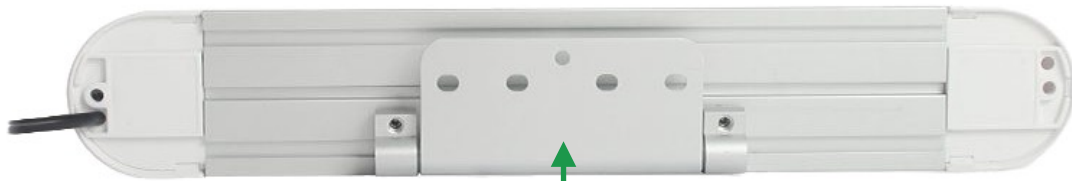

SVETILKA NOTRANJA LED z nastavljivim nosilcem

LASTNOSTI:

- električna napetost: 12-24V
- funkcija: notranja svetilka
- moč: 8W (73x LED)
nastavljiva svetilnost 0,02A - 0,65A @ 13,5V
- upravljanje svetilke VKLOP/IZKLOP: stikalo na dotik
- namestitev: 2x vijak
nastavljiv in odstranljiv nosilec
- odobritev: EMC R10, RoHS
- stopnja zaščite IP: IP56
- povezava: kabel 400mm

stikalo na dotik

- dotik za vklop/izklop
- pritisnite in držite za nastavitev svetilnosti

nastavljiv in odstranljiv nosilec

KAT. ŠT.	ELEKTRIČNA NAPETOST	MOČ	UPRAVLJANJE SVETILKE	NAMESTITEV	ODOBRITEV	IP
			stikalo na dotik			
EIE573308	12-24V	8W (73x LED)	dotik za vklop/izklop pritisnite in držite za nastavitev svetilnosti	2x vijak ali nastavljiv nosilec	EMC R10 RoHS	IP56