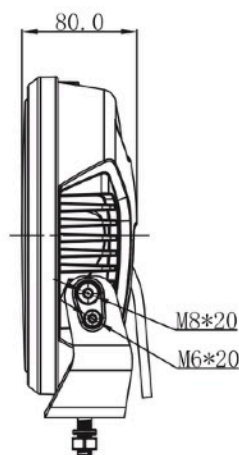

FANALE ABBAGLIANTE LED - con posizione

CARATTERISTICHE:

- Alimentazione: 10-32V
- Potenza: 80W (diametro \varnothing 220mm)
- Funzioni: faro abbagliante con posizione
- Custodia: alluminio pressofuso
- Montaggio: vite M10
- Omologazione: ECE R149, EMC R10
- Grado di protezione: IP67, IP69K
- Connessione: connettore Deutsch

Luce di posizione anteriore bianca (opzione: arancione)

CODICE	ALIMENTAZIONE	DIAMETRO	POTENZA	REF.	OMOLOGAZIONE	IP
EDL58X3880	10-32V	\varnothing 220mm	80W	20	EMC R10 ECE R149	IP67 IP69K