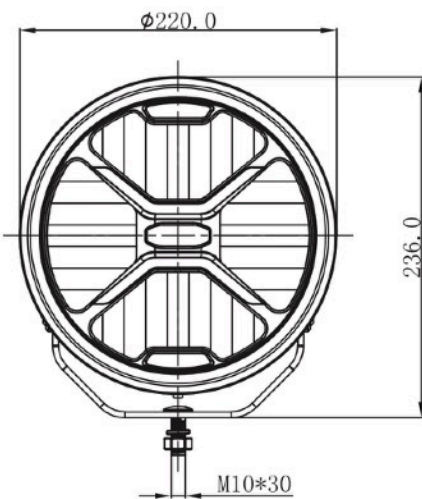

FANALE ABBAGLIANTE LED - con posizione

CARATTERISTICHE:

- Alimentazione: 10-32V
- Potenza: 80W (diametro \varnothing 220mm)
- Funzioni: faro abbagliante con posizione
- Custodia: alluminio pressofuso
- Montaggio: vite M10
- Omologazione: ECE R149, EMC R10
- Grado di protezione: IP67, IP69K
- Connessione: connettore Deutsch

Luce di posizione anteriore bianca (opzione: arancione)

CODICE	ALIMENTAZIONE	DIAMETRO	POTENZA	REF.	OMOLOGAZIONE	IP
EDL58X3880	10-32V	\varnothing 220mm	80W	20	EMC R10 ECE R149	IP67 IP69K