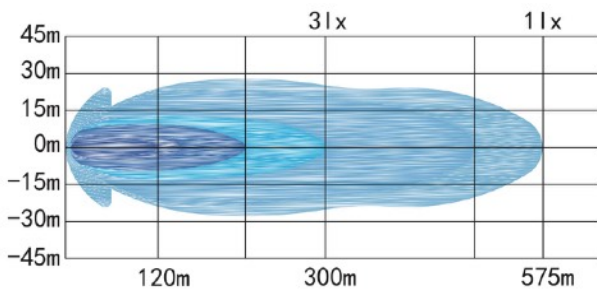

FANALE ABBAGLIANTE LED - con posizione

CARATTERISTICHE:

- Alimentazione: 10-32V
- Potenza: 80W (diametro \varnothing 220mm)
- Funzioni: faro abbagliante con posizione
- Custodia: alluminio pressofuso
- Montaggio: vite M10
- Omologazione: ECE R149, EMC R10
- Grado di protezione: IP67, IP69K
- Connessione: connettore Deutsch

Luce di posizione anteriore bianca (opzione: arancione)

CODICE	ALIMENTAZIONE	DIAMETRO	POTENZA	REF.	OMOLOGAZIONE	IP
EDL58X3880	10-32V	\varnothing 220mm	80W	20	EMC R10 ECE R149	IP67 IP69K