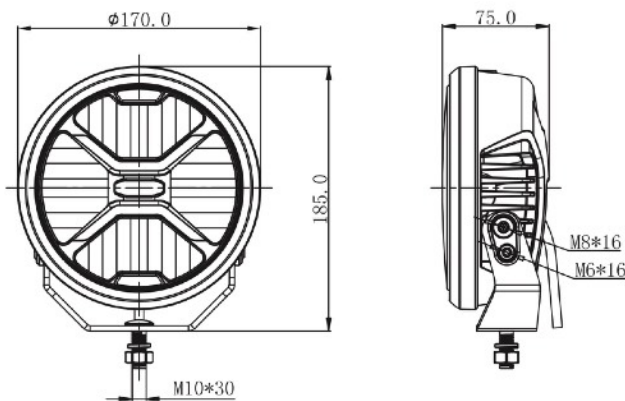

# LED DALJINSKA ŽAROMETA S POZICIJO

## LASTNOSTI:

- Električna napetost: 10-32V
- Moč: 60W (premer  $\varnothing$ 170mm)  
80W (premer  $\varnothing$ 220mm)
- Funkcija: daljinski žaromet s pozicijo
- Ohišje: aluminijasto ohišje
- Namestitev: nosilec z vijakom M10
- Odobritve: ECE R149, EMC R10
- Stopnja zaščite IP: IP67, IP69K
- Povezava: Deutsch konektor

Bela sprednja pozicijska svetilka (opcija: oranžna)

Verzija  $\varnothing$ 170mm 60W

Verzija  $\varnothing$ 220mm 80W

Verzija  $\varnothing$ 170mm 60W

Verzija  $\varnothing$ 220mm 80W

ART. ŠT.	ELEKTRIČNA NAPETOST	PREMER	MOČ	REF. ŠT.	ODOBRITVE	IP
/	10-32V	$\varnothing$ 170mm	60W	17,5	ECE R149 EMC R10	IP67 IP69K
EDL58X3880		$\varnothing$ 220mm	80W	20		