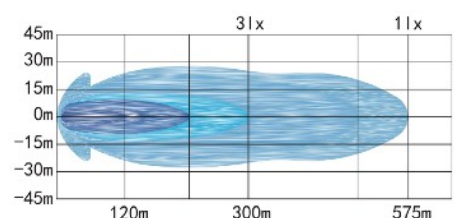

## LASTNOSTI:

- Električna napetost: 10-32V
- Moč: 60W (premer  $\varnothing$ 170mm)  
80W (premer  $\varnothing$ 220mm)
- Funkcija: daljinski žaromet s pozicijo
- Ohišje: aluminijasto ohišje
- Namestitev: nosilec z vijakom M10
- Odobritve: ECE R149, EMC R10
- Stopnja zaščite IP: IP67, IP69K
- Povezava: Deutsch konektor

Bela sprednja pozicijska svetilka (opcija: oranžna)

Verzija  $\varnothing$ 170mm 60W

Verzija  $\varnothing$ 220mm 80W

Verzija  $\varnothing$ 170mm 60W

Verzija  $\varnothing$ 220mm 80W

ART. ŠT.	ELEKTRIČNA NAPETOST	PREMER	MOČ	REF. ŠT.	ODOBRITVE	IP
/	10-32V	$\varnothing$ 170mm	60W	17,5	ECE R149 EMC R10	IP67 IP69K
EDL58X3880		$\varnothing$ 220mm	80W	20		