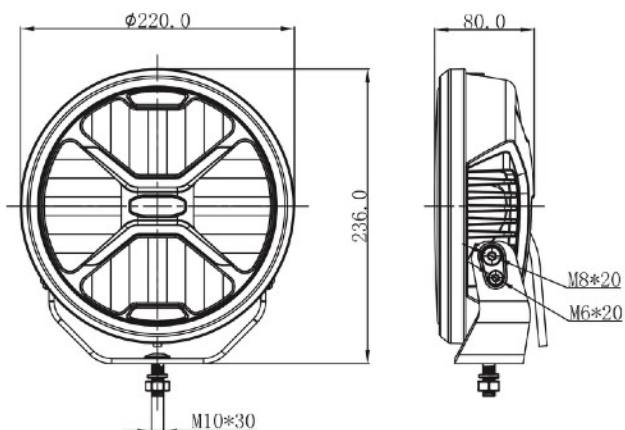

## LASTNOSTI:

- Električna napetost: 10-32V
- Moč: 60W (premer  $\varnothing$ 170mm)  
80W (premer  $\varnothing$ 220mm)
- Funkcija: daljinski žaromet s pozicijo
- Ohišje: aluminijasto ohišje
- Namestitev: nosilec z vijakom M10
- Odobritve: ECE R149, EMC R10
- Stopnja zaščite IP: IP67, IP69K
- Povezava: Deutsch konektor

Bela sprednja pozicijska svetilka (opcija: oranžna)

Verzija  $\varnothing$ 170mm 60W

Verzija  $\varnothing$ 220mm 80W

Verzija  $\varnothing$ 170mm 60W

Verzija  $\varnothing$ 220mm 80W

ART. ŠT.	ELEKTRIČNA NAPETOST	PREMER	MOČ	REF. ŠT.	ODOBRITVE	IP
/	10-32V	$\varnothing$ 170mm	60W	17,5	ECE R149 EMC R10	IP67 IP69K
EDL58X3880		$\varnothing$ 220mm	80W	20		