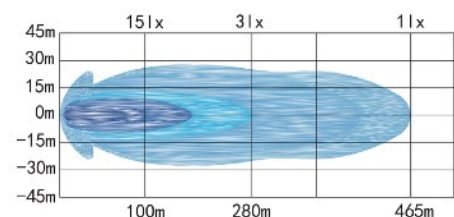

## LASTNOSTI:

- Električna napetost: 10-32V
- Moč: 60W (premer  $\varnothing$ 170mm)  
80W (premer  $\varnothing$ 220mm)
- Funkcija: daljinski žaromet s pozicijo
- Ohišje: aluminijasto ohišje
- Namestitev: nosilec z vijakom M10
- Odobritve: ECE R149, EMC R10
- Stopnja zaščite IP: IP67, IP69K
- Povezava: Deutsch konektor

Bela sprednja pozicijska svetilka (opcija: oranžna)

Verzija  $\varnothing$ 170mm 60W

Verzija  $\varnothing$ 220mm 80W

Verzija  $\varnothing$ 170mm 60W

Verzija  $\varnothing$ 220mm 80W

ART. ŠT.	ELEKTRIČNA NAPETOST	PREMER	MOČ	REF. ŠT.	ODOBRITVE	IP
/	10-32V	$\varnothing$ 170mm	60W	17,5	ECE R149 EMC R10	IP67 IP69K
EDL58X3880		$\varnothing$ 220mm	80W	20		