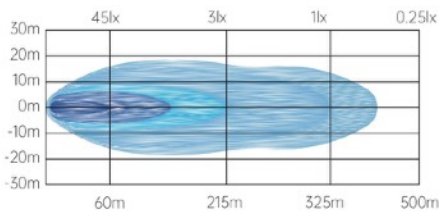

EDL58X5545

EDL58X5560