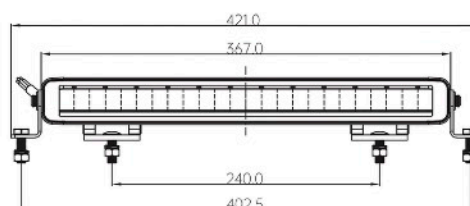

LED DALJINSKA ŽAROMETA S POZICIJO

LASTNOSTI:

- Električna napetost: 10-32V
- Moč: 45W (283x42mm) Ref.30
60W (367x42mm) Ref.30
- Funkcija: daljinski žaromet s pozicijo
- Ohišje: aluminijasto ohišje
- Namestitvev: dva tipa nosilcev
- Odobritve: ECE R149, EMC R10
- Stopnja zaščite IP: IP67, IP69K
- Povezava: Deutsch konektor

Bela ali oranžna
sprednja pozicijska
svetilka

EDL58X5545

EDL58X5560

EDL58X5545

EDL58X5560

EDL58X5545

Included: Two types of mounting brackets

EDL58X5560

Included: Two types of mounting brackets

Diagram žic:

- črna: negativni pol "-"
- rdeča: pozitivni pol "+"
- bela: bela pozicija
- rumena: oranžna pozicija

ART. ŠT.	ELEKTRIČNA NAPETOST	DIMENZIJE	MOČ	REF. ŠT.	ODOBRITVE	IP
EDL58X5545	10-32V	283x42mm	45W (9x 5W LED)	30	EMC R10 ECE R149	IP67 IP69K
EDL58X5560		367x42mm	60W (12x 5W LED)	30		