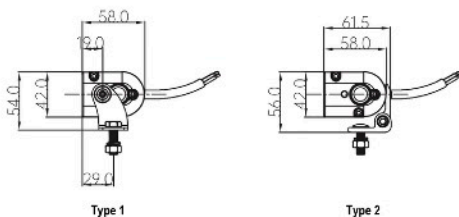

LED DALJINSKA ŽAROMETA S POZICIJO

LASTNOSTI:

- Električna napetost: 10-32V
- Moč: 45W (283x42mm) Ref.30
60W (367x42mm) Ref.30
- Funkcija: daljinski žaromet s pozicijo
- Ohišje: aluminijasto ohišje
- Namestitvev: dva tipa nosilcev
- Odobritve: ECE R149, EMC R10
- Stopnja zaščite IP: IP67, IP69K
- Povezava: Deutsch konektor

Bela ali oranžna
sprednja pozicijska
svetilka

EDL58X5545

EDL58X5560

EDL58X5545

EDL58X5560

EDL58X5545

Included: Two types of mounting brackets

EDL58X5560

Included: Two types of mounting brackets

Diagram žic:

- črna: negativni pol "-"
- rdeča: pozitivni pol "+"
- bela: bela pozicija
- rumena: oranžna pozicija

ART. ŠT.	ELEKTRIČNA NAPETOST	DIMENZIJE	MOČ	REF. ŠT.	ODOBRITVE	IP
EDL58X5545	10-32V	283x42mm	45W (9x 5W LED)	30	EMC R10 ECE R149	IP67 IP69K
EDL58X5560		367x42mm	60W (12x 5W LED)	30		