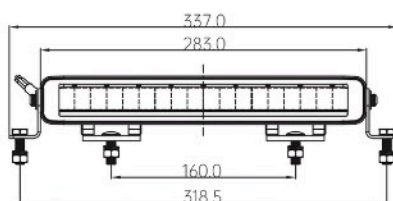

LED DALJINSKA ŽAROMETA S POZICIJO

LASTNOSTI:

- Električna napetost: 10-32V
- Moč: 45W (283x42mm) Ref.30
60W (367x42mm) Ref.30
- Funkcija: daljinski žaromet s pozicijo
- Ohišje: aluminijasto ohišje
- Namestitvev: dva tipa nosilcev
- Odobritve: ECE R149, EMC R10
- Stopnja zaščite IP: IP67, IP69K
- Povezava: Deutsch konektor

Bela ali oranžna
sprednja pozicijska
svetilka

EDL58X5545

EDL58X5560

EDL58X5545

EDL58X5560

EDL58X5545

Included: Two types of mounting brackets

EDL58X5560

Included: Two types of mounting brackets

Diagram žic:

- črna: negativni pol "-"
- rdeča: pozitivni pol "+"
- bela: bela pozicija
- rumena: oranžna pozicija

ART. ŠT.	ELEKTRIČNA NAPETOST	DIMENZIJE	MOČ	REF. ŠT.	ODOBRITVE	IP
EDL58X5545	10-32V	283x42mm	45W (9x 5W LED)	30	EMC R10 ECE R149	IP67 IP69K
EDL58X5560		367x42mm	60W (12x 5W LED)	30		