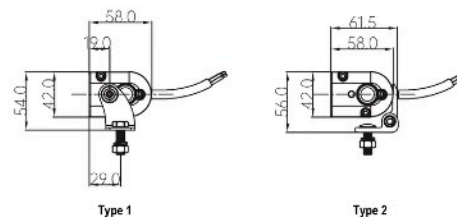

LED DALJINSKA ŽAROMETA S POZICIJO

LASTNOSTI:

- Električna napetost: 10-32V
- Moč: 45W (283x42mm) Ref.30
60W (367x42mm) Ref.30
- Funkcija: daljinski žaromet s pozicijo
- Ohišje: aluminijasto ohišje
- Namestitvev: dva tipa nosilcev
- Odobritve: ECE R149, EMC R10
- Stopnja zaščite IP: IP67, IP69K
- Povezava: Deutsch konektor

Included: Two types of mounting brackets

Diagram žic:

- črna: negativni pol "-"
- rdeča: pozitivni pol "+"
- bela: bela pozicija
- rumena: oranžna pozicija

ART. ŠT.	ELEKTRIČNA NAPETOST	DIMENZIJE	MOČ	REF. ŠT.	ODOBRITVE	IP
EDL58X5545	10-32V	283x42mm	45W (9x 5W LED)	30	EMC R10 ECE R149	IP67 IP69K
EDL58X5560		367x42mm	60W (12x 5W LED)	30		