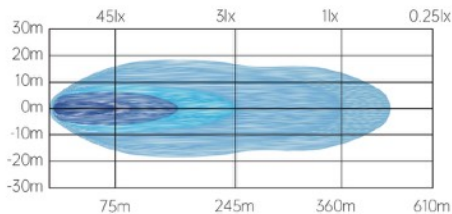

EDL58X5560

EDL58X5545