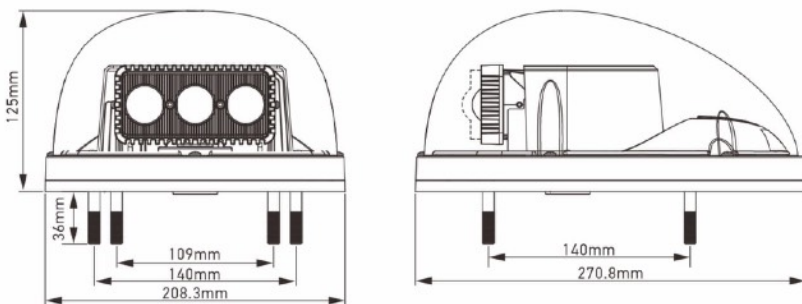

ISKALNA LUČ- ozek in širok snop

LASTNOSTI:

- Električna napetost: 10-33V DC
- Moč: 3x 10W LED
- Svetilnost: 2145Lm
- Vertikalni premik: 0° - 90°
- Horizontalni premik (rotacija): 360° neskončno
- Funkcija avtomatske ponastavitve ob izklopu
- Funkcija luči/utripanja v sili (SOS)
- Namestitev: 4x vijak
- Odobritev: ECE R10, CE, RoHS
- Stopnja zaščite IP: IP67

Candela Output
maximum intensity
I=50600 cd

Illumination
Distance
Distance to drop to 1lux

ELEKTRIČNA NAPETOST	MOČ	ŠT. LED	SVETLOBNI SNOP	SVETILNOST	ODOBRITEV	IP
10-30V	30W	3x 10W LED	ozek - 5° širok - 45°	2145Lm	ECE R10 CE, RoHS	IP67