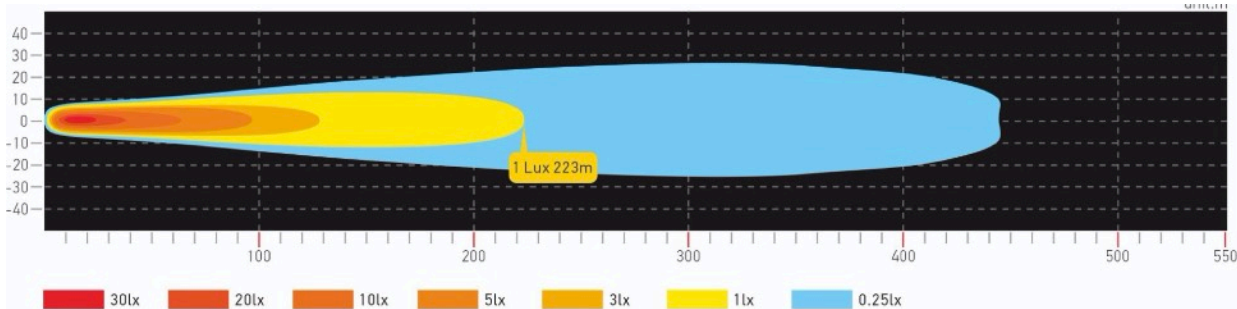

ISKALNA LUČ- ozek in širok snop

LASTNOSTI:

- Električna napetost: 10-33V DC
- Moč: 3x 10W LED
- Svetilnost: 2145Lm
- Vertikalni premik: 0° - 90°
- Horizontalni premik (rotacija): 360° neskončno
- Funkcija avtomatske ponastavitve ob izklopu
- Funkcija luči/utripanja v sili (SOS)
- Namestitev: 4x vijak
- Odobritev: ECE R10, CE, RoHS
- Stopnja zaščite IP: IP67

Candela Output
maximum intensity
I=50600 cd

Illumination
Distance
Distance to drop to 1lux

ELEKTRIČNA NAPETOST	MOČ	ŠT. LED	SVETLOBNI SNOP	SVETILNOST	ODOBRITEV	IP
10-30V	30W	3x 10W LED	ozek - 5° širok - 45°	2145Lm	ECE R10 CE, RoHS	IP67