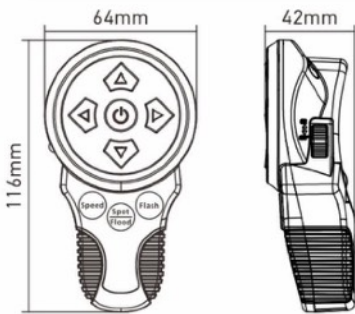

ISKALNA LUČ- ozek in širok snop

LASTNOSTI:

- Električna napetost: 10-33V DC
- Moč: 3x 10W LED
- Svetilnost: 2145Lm
- Vertikalni premik: 0° - 90°
- Horizontalni premik (rotacija): 360° neskončno
- Funkcija avtomatske ponastavitve ob izklopu
- Funkcija luči/utripanja v sili (SOS)
- Namestitev: 4x vijak
- Odobritev: ECE R10, CE, RoHS
- Stopnja zaščite IP: IP67

Candela Output
maximum intensity
I=50600 cd

Illumination
Distance
Distance to drop to 1lux

ELEKTRIČNA NAPETOST	MOČ	ŠT. LED	SVETLOBNI SNOP	SVETILNOST	ODOBRITEV	IP
10-30V	30W	3x 10W LED	ozek - 5° širok - 45°	2145Lm	ECE R10 CE, RoHS	IP67